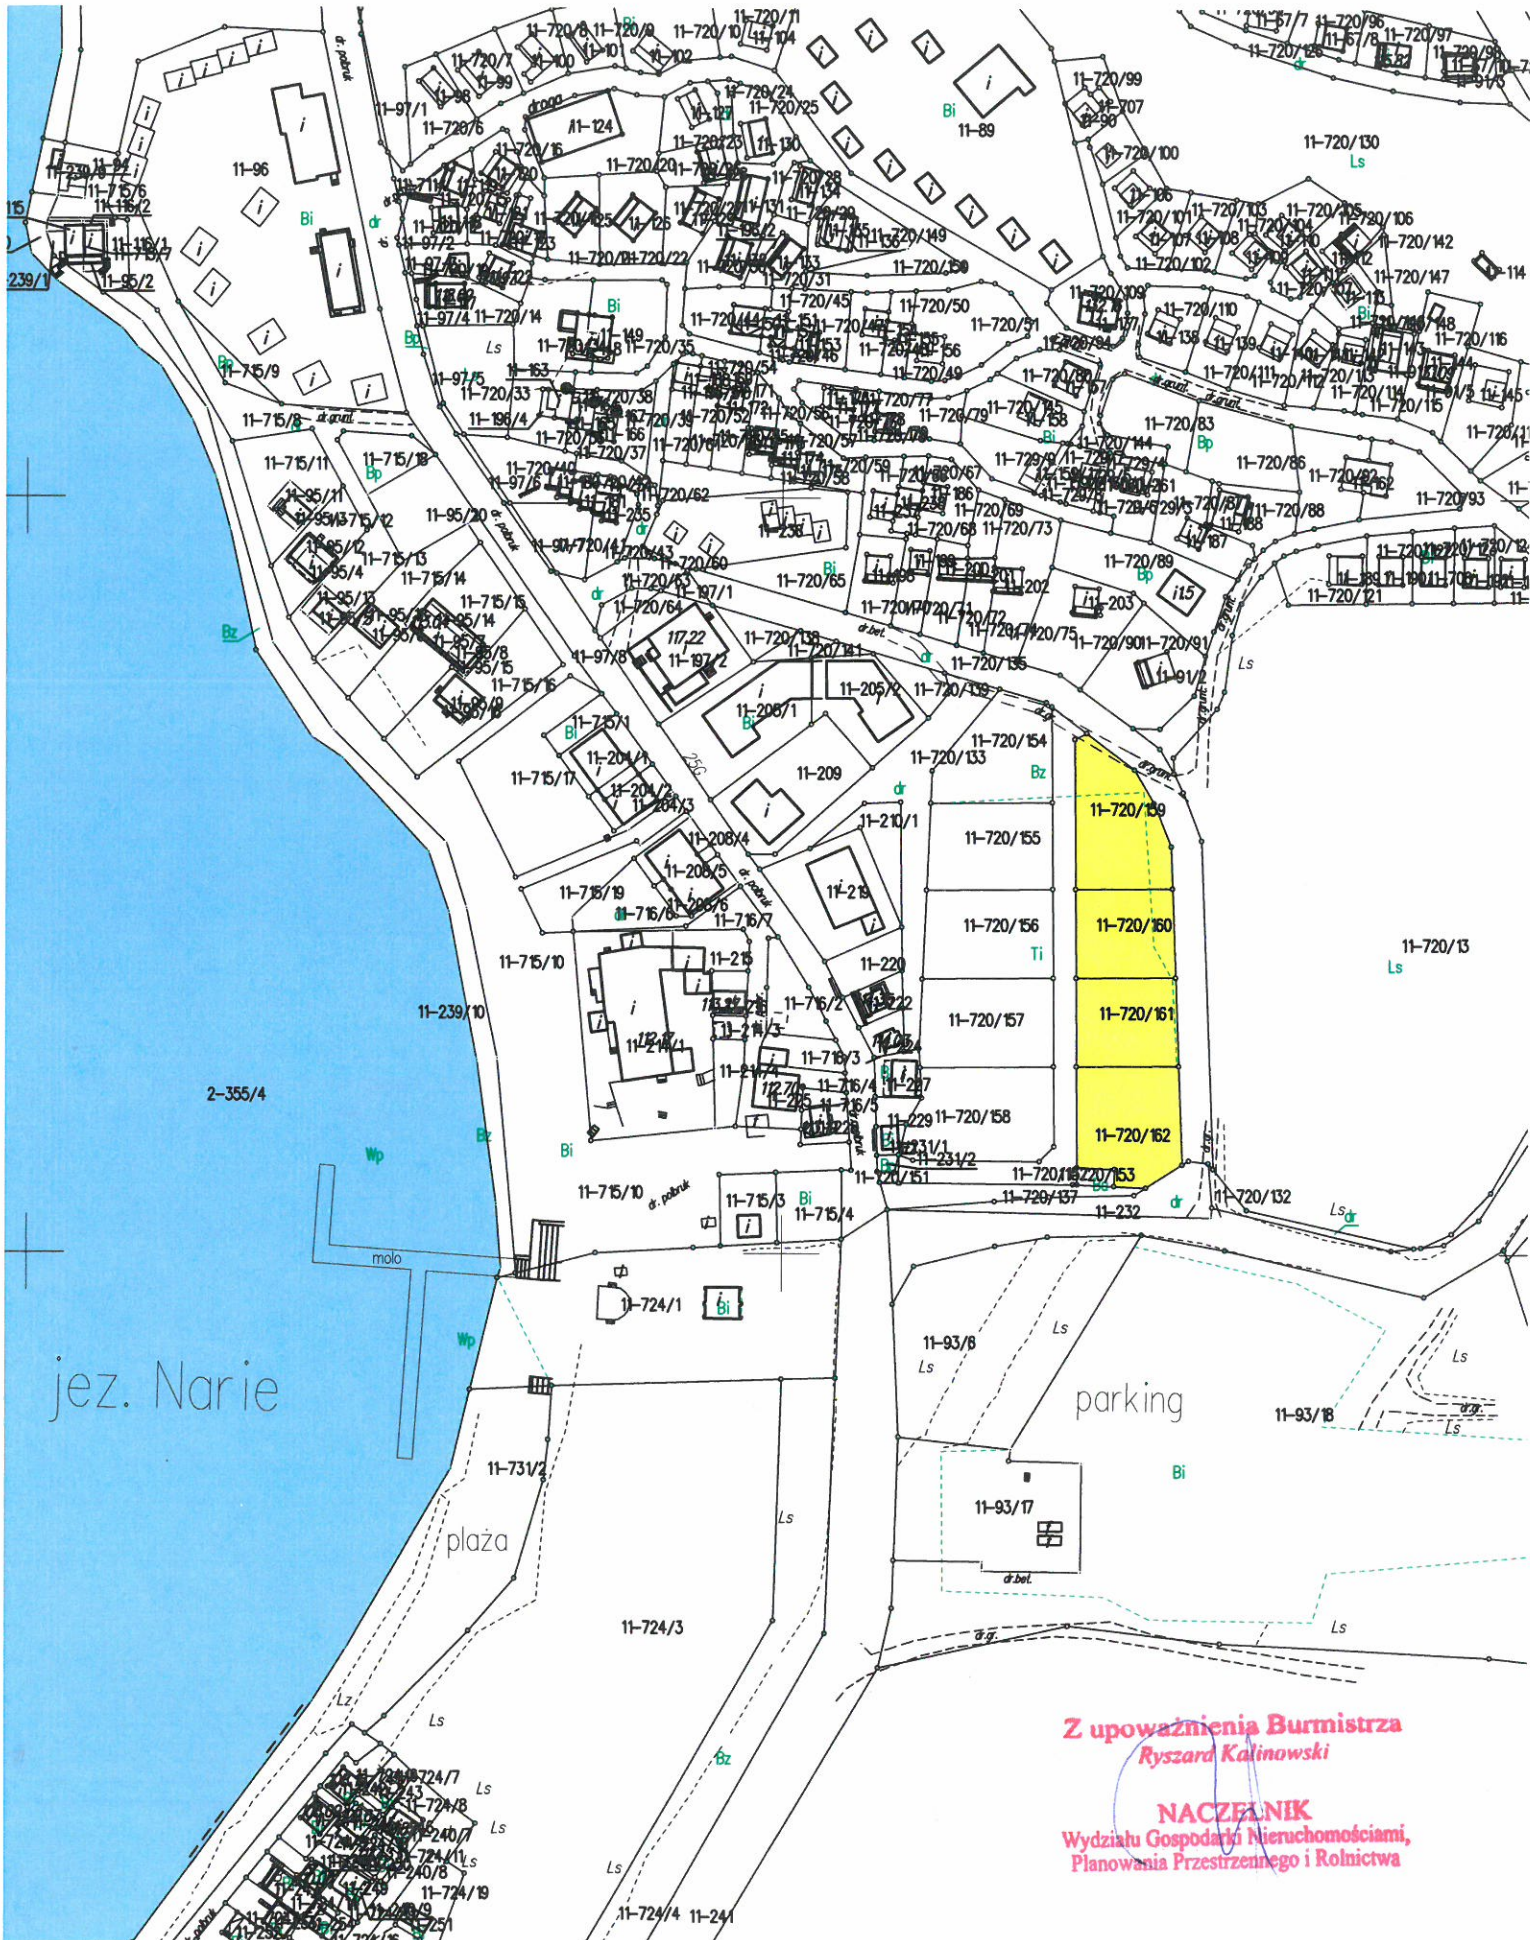

LOKALIZACJA NIERUCHOMOŚCI PRZEZNACZONYCH DO SPRZEDAŻY
KOPIA MAPY
OBRĘB KRETOWINY
Skala 1:2000

Z upoważnienia Burmistrza
Ryszard Kalinowski

NACZELNIK
Wydziału Gospodarki Nieruchomościami,
Planowania Przestrzennego i Rolnictwa