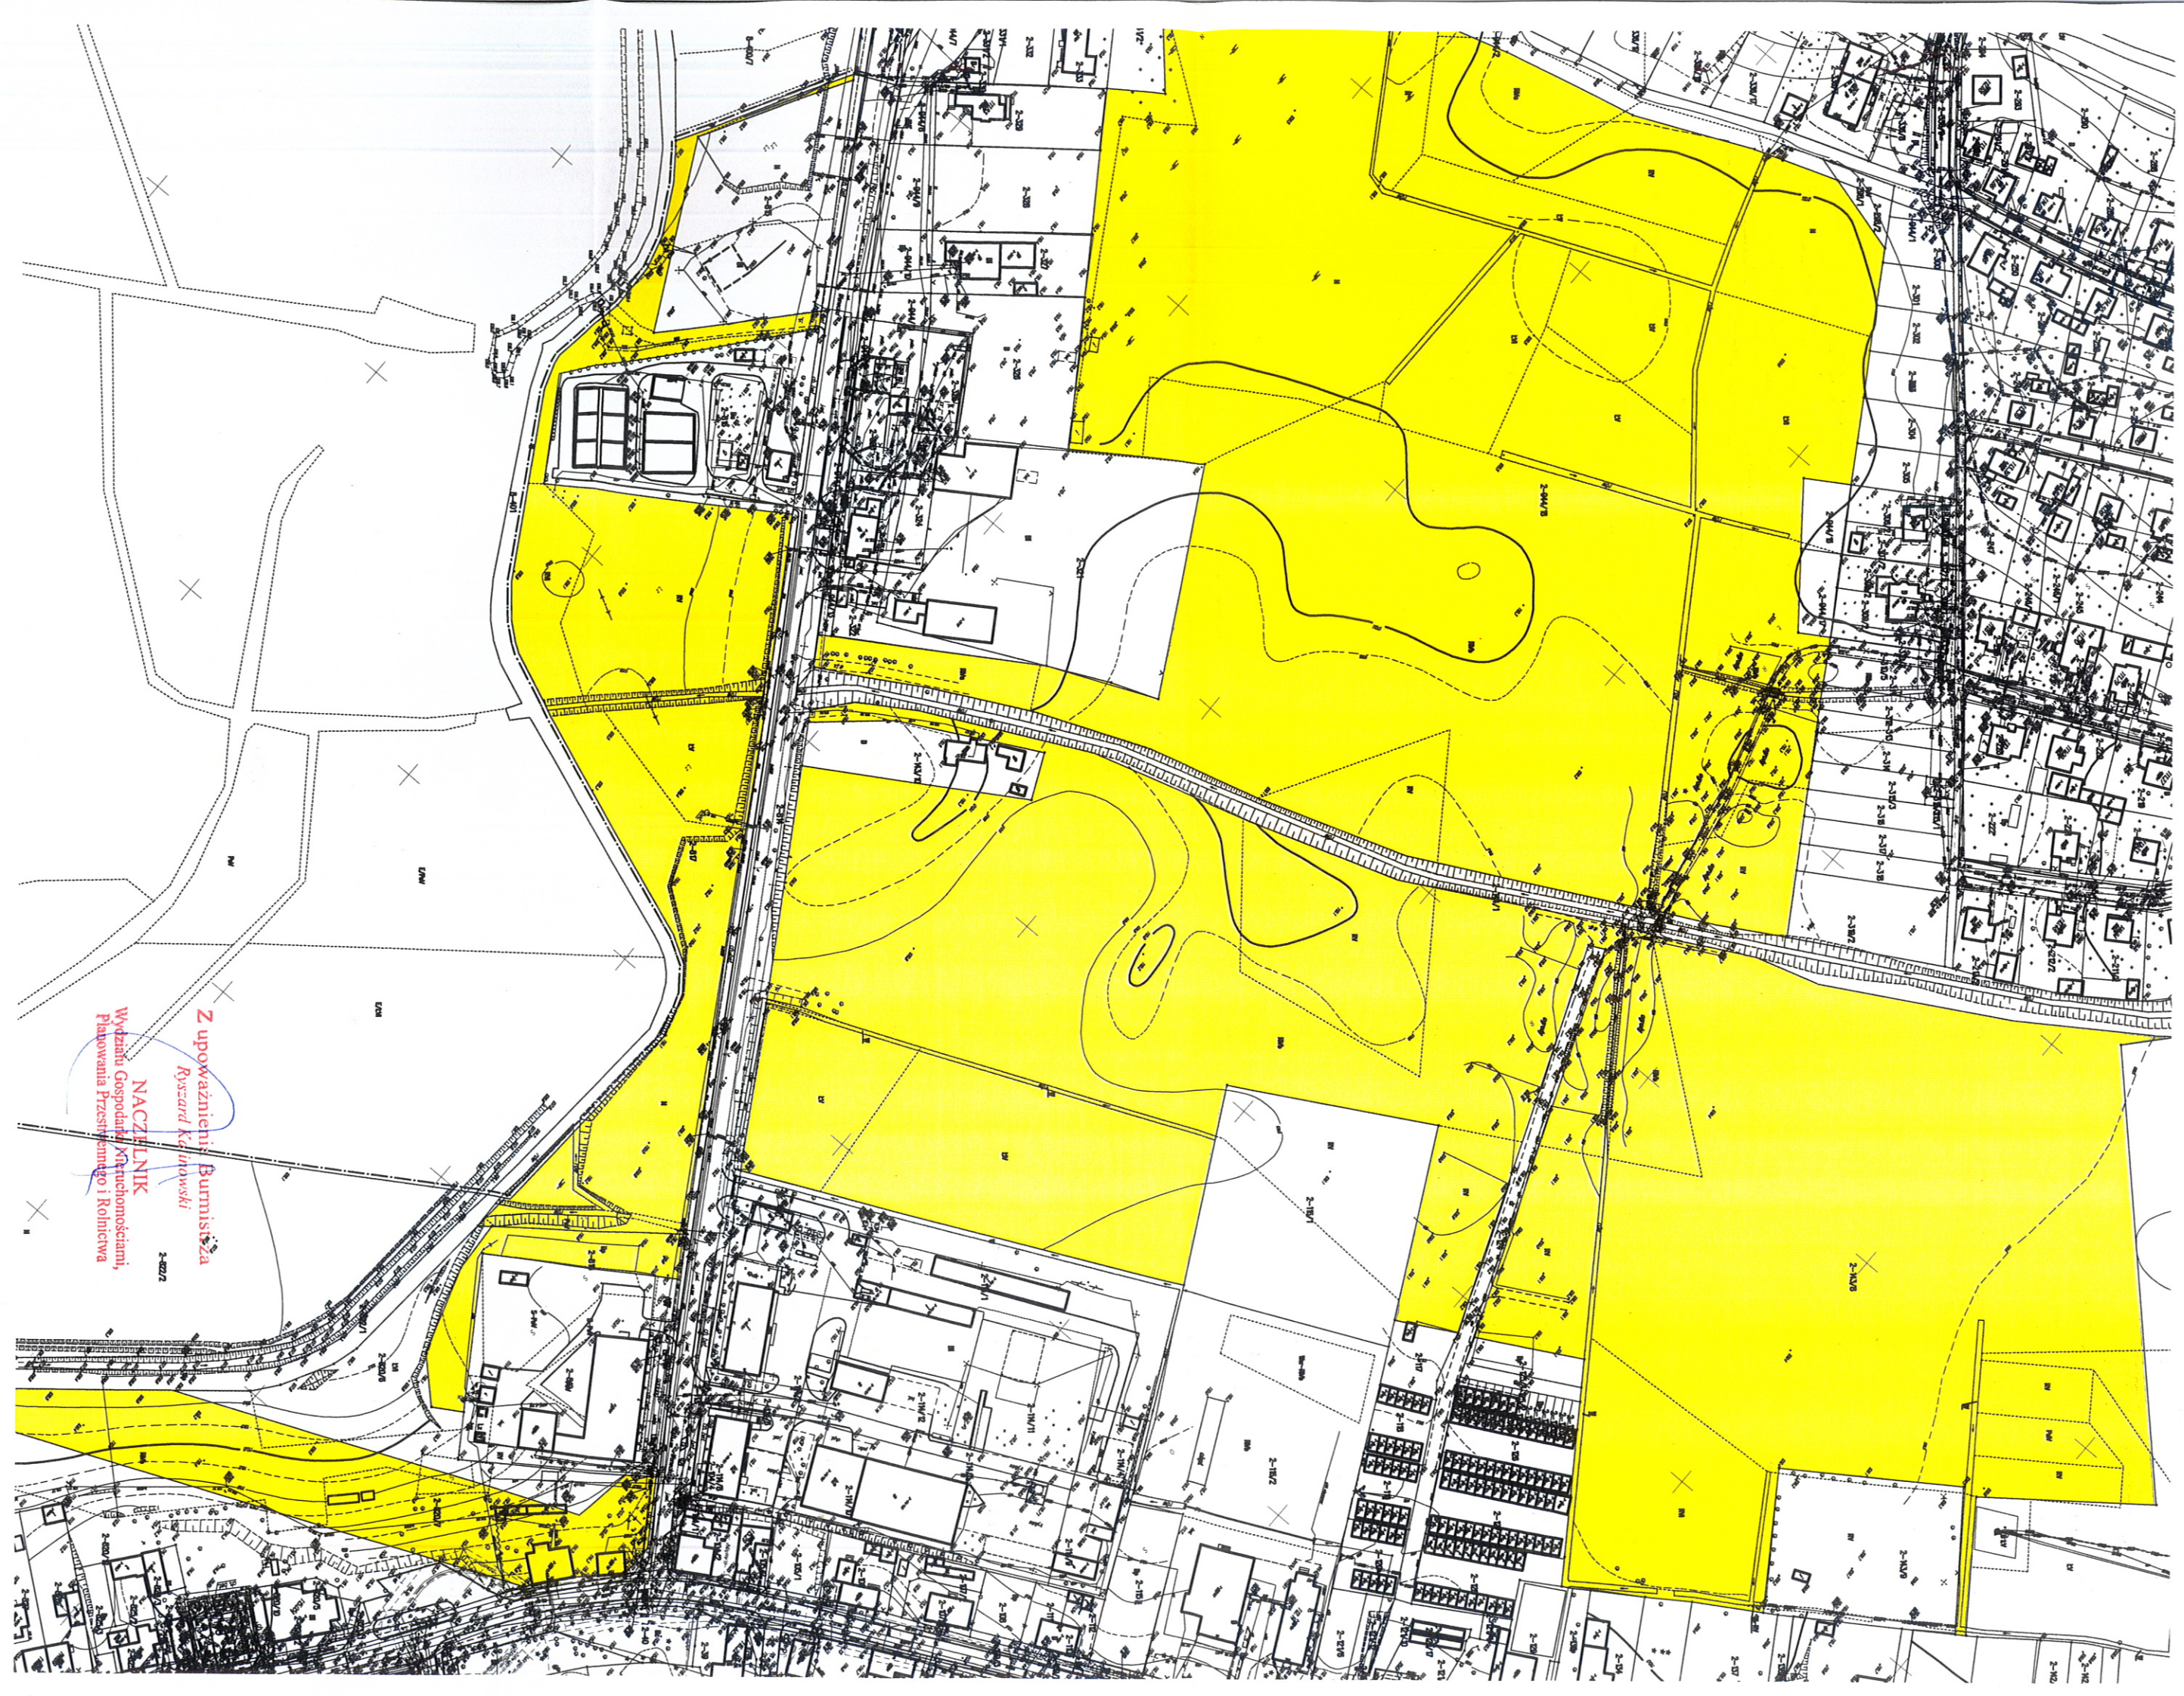

m. Morąg, obręb nr 2,3  
gm. Morąg, obręb Kruszwonia, obręb Jedrychówko  
kopia mapy zasadniczej  
skala 1:2000  
dz. 2-949/9, 3-114/11, 13-205/2, 8-402/2

m. Moryg, obręb nr 2  
kopia mapy zasadniczej  
skala 1:2000  
dz. 2-944/18, 2-143/8,  
2-820/7, 2-817, 2-818

М. Морэг, обрѣзъ № 3  
копія мапы засадничэј  
скала 1:2000  
дз. 3-580/2, 3-580/3;