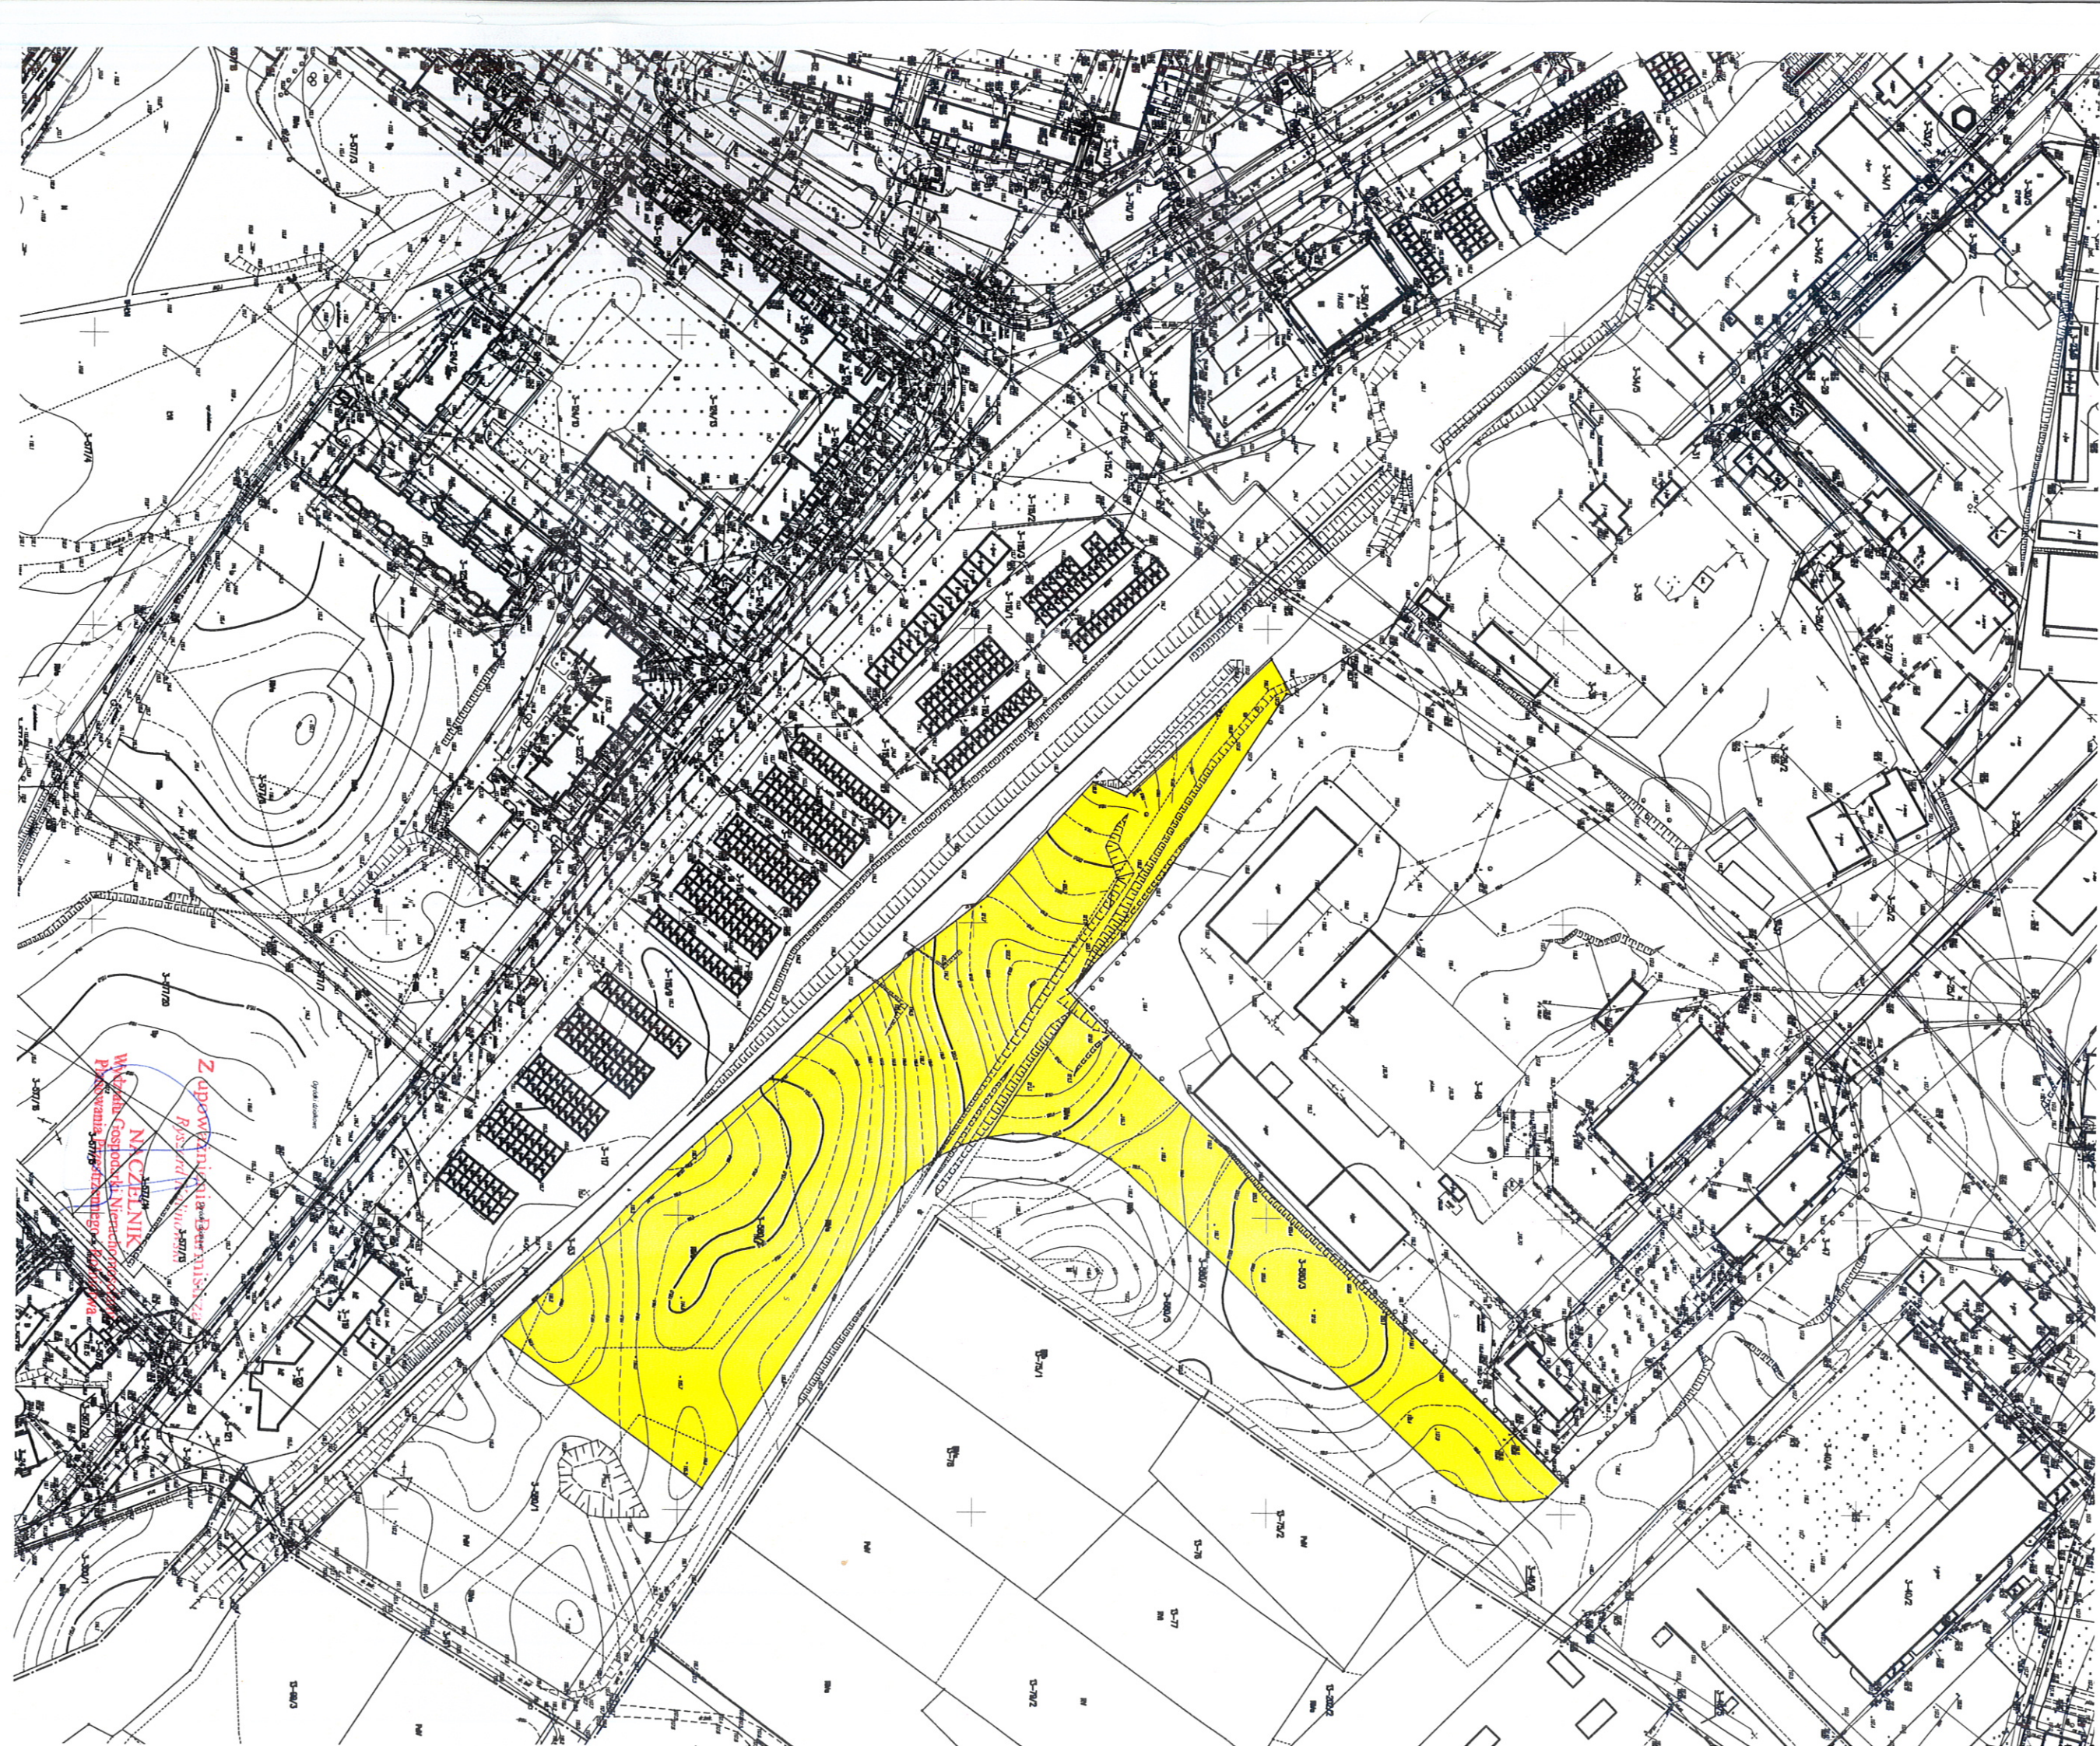

m. Morąg, obręb nr 2,3  
gm. Morąg, obręb Kruszwonia, obręb Jedrychówko  
kopia mapy zasadniczej  
skala 1:2000  
dz. 2-949/9, 3-114/11, 13-205/2, 8-402/2

m. Moryg, obręb nr 2  
kopia mapy zasadniczej  
skala 1:2000  
dz. 2-944/18, 2-143/8,  
2-820/7, 2-817, 2-818

**Z upowaznieniem Burmistrza**  
**Ryszard Kozłowski**  
**NACZELNIK**  
Wydziału Gospodarki Architektoniczną,  
Planowania Przestrzennego i Rolnictwa

2-820/2

М. Морэг, обрѣзъ № 3  
копія мапы засадничэј  
скала 1:2000  
дз. 3-580/2, 3-580/3;

М. Морэг, обрѣзъ № 3  
копія мапы засадничэј  
скала 1:2000  
дз. 3-580/2, 3-580/3;