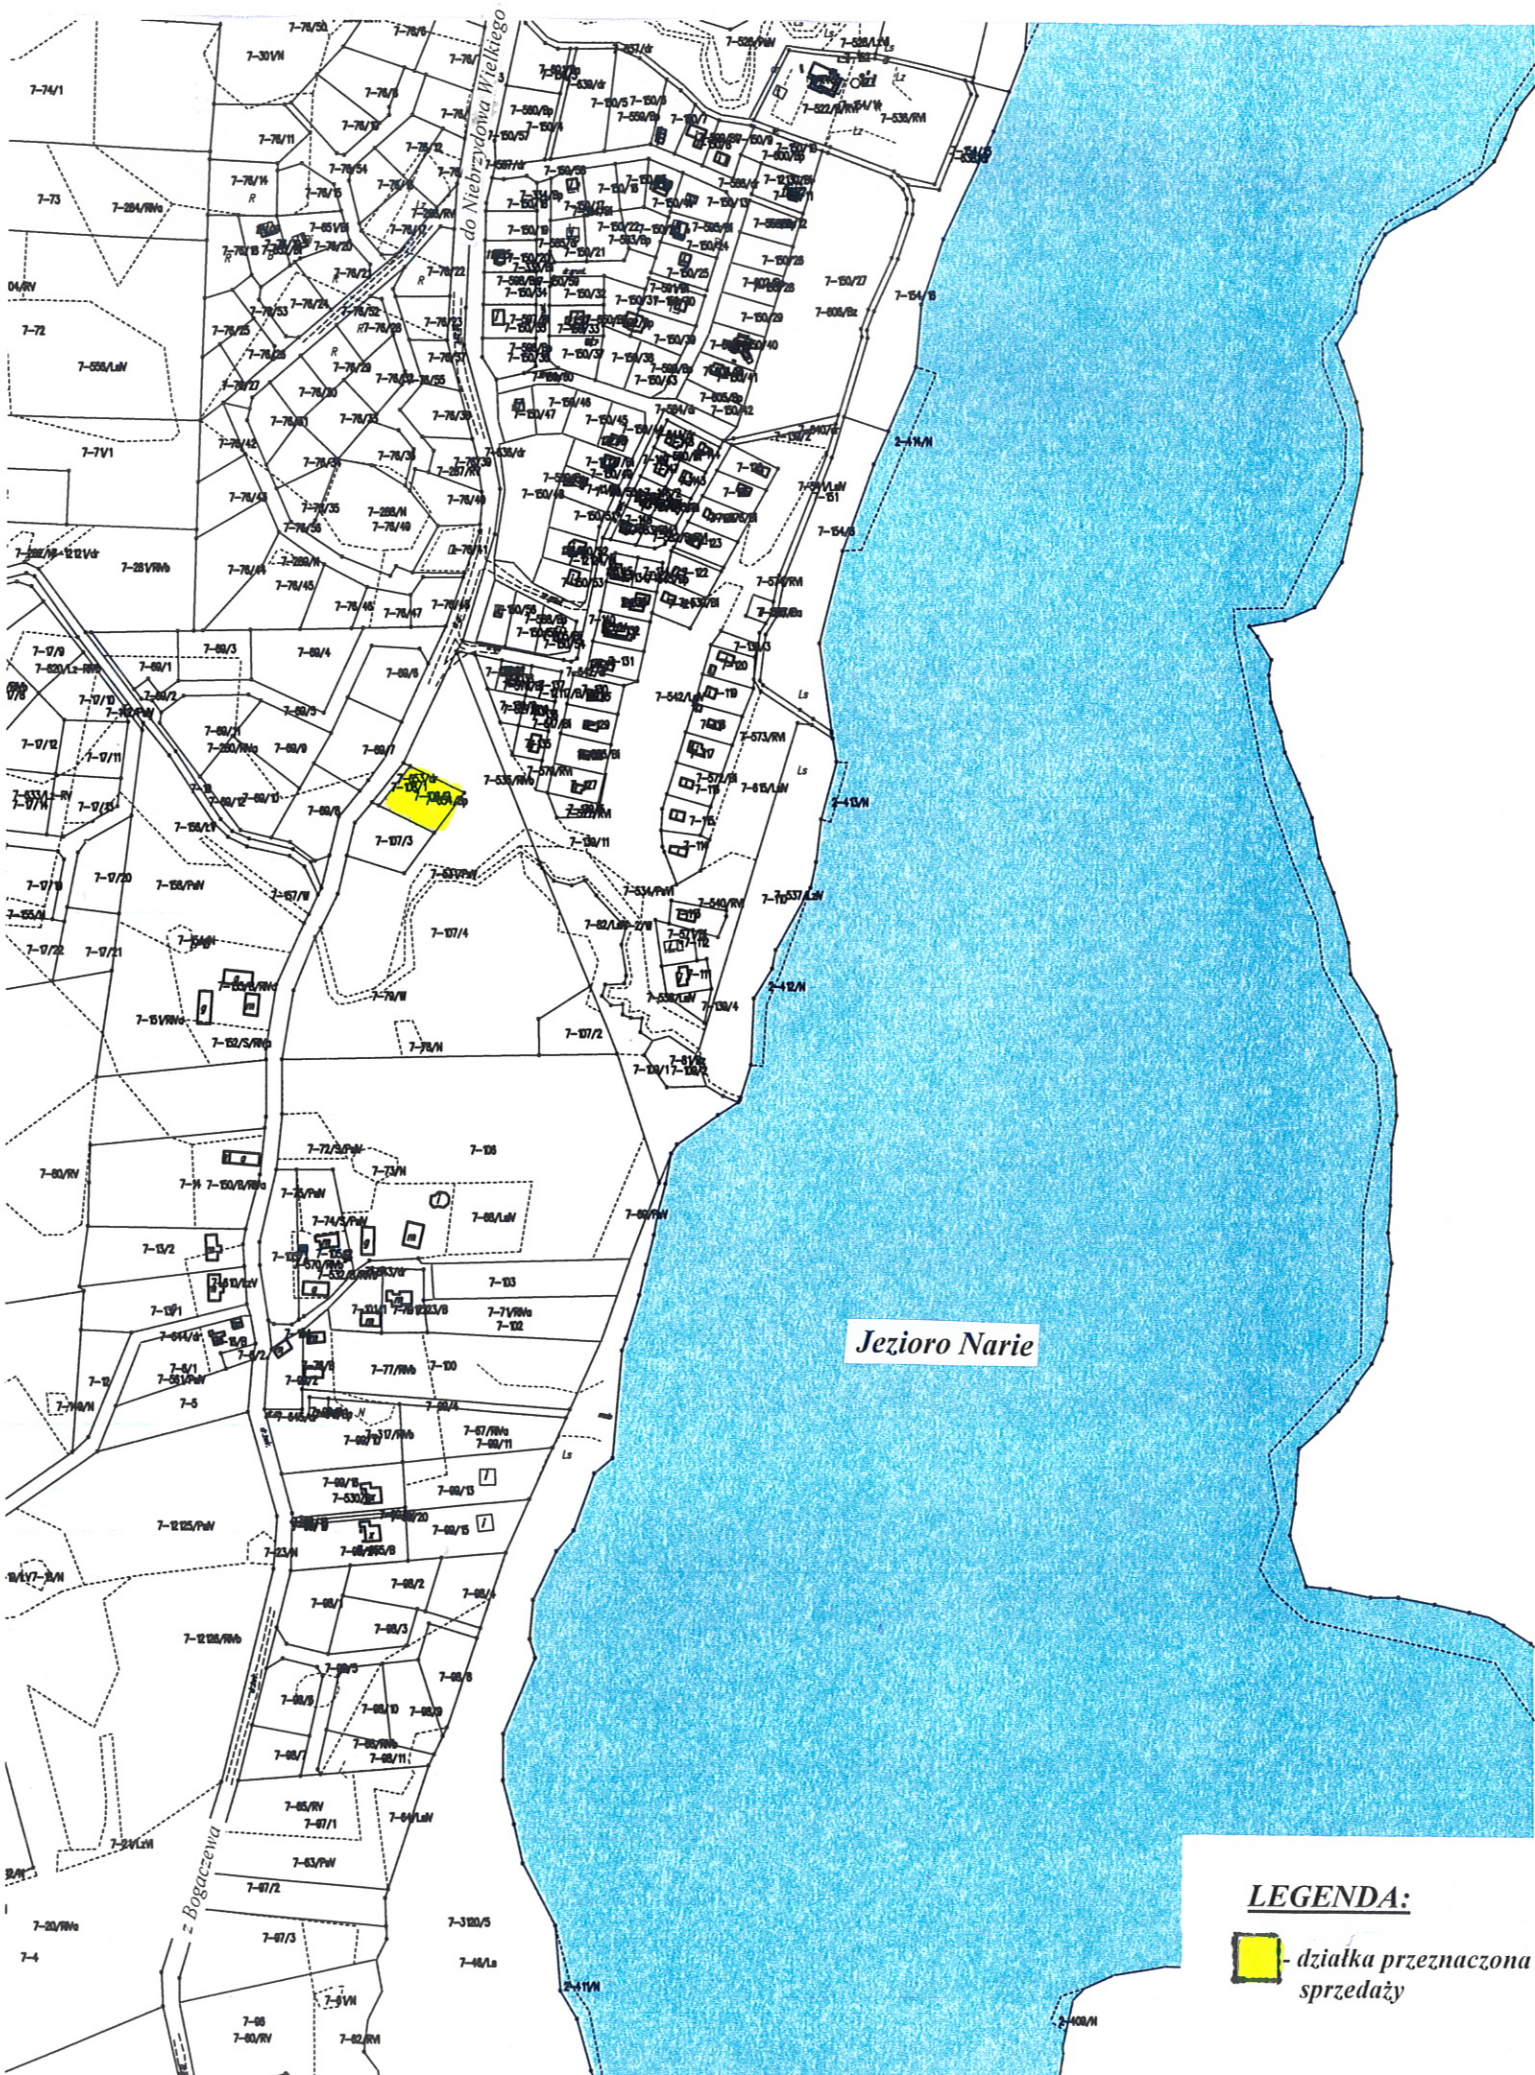

KOPIA MAPY EWIDENCYJNEJ
OBRĘB: GULBITY
Skala 1:5000

Jezioro Narie

LEGENDA:
[Yellow square symbol] - działka przeznaczona
sprzedaży