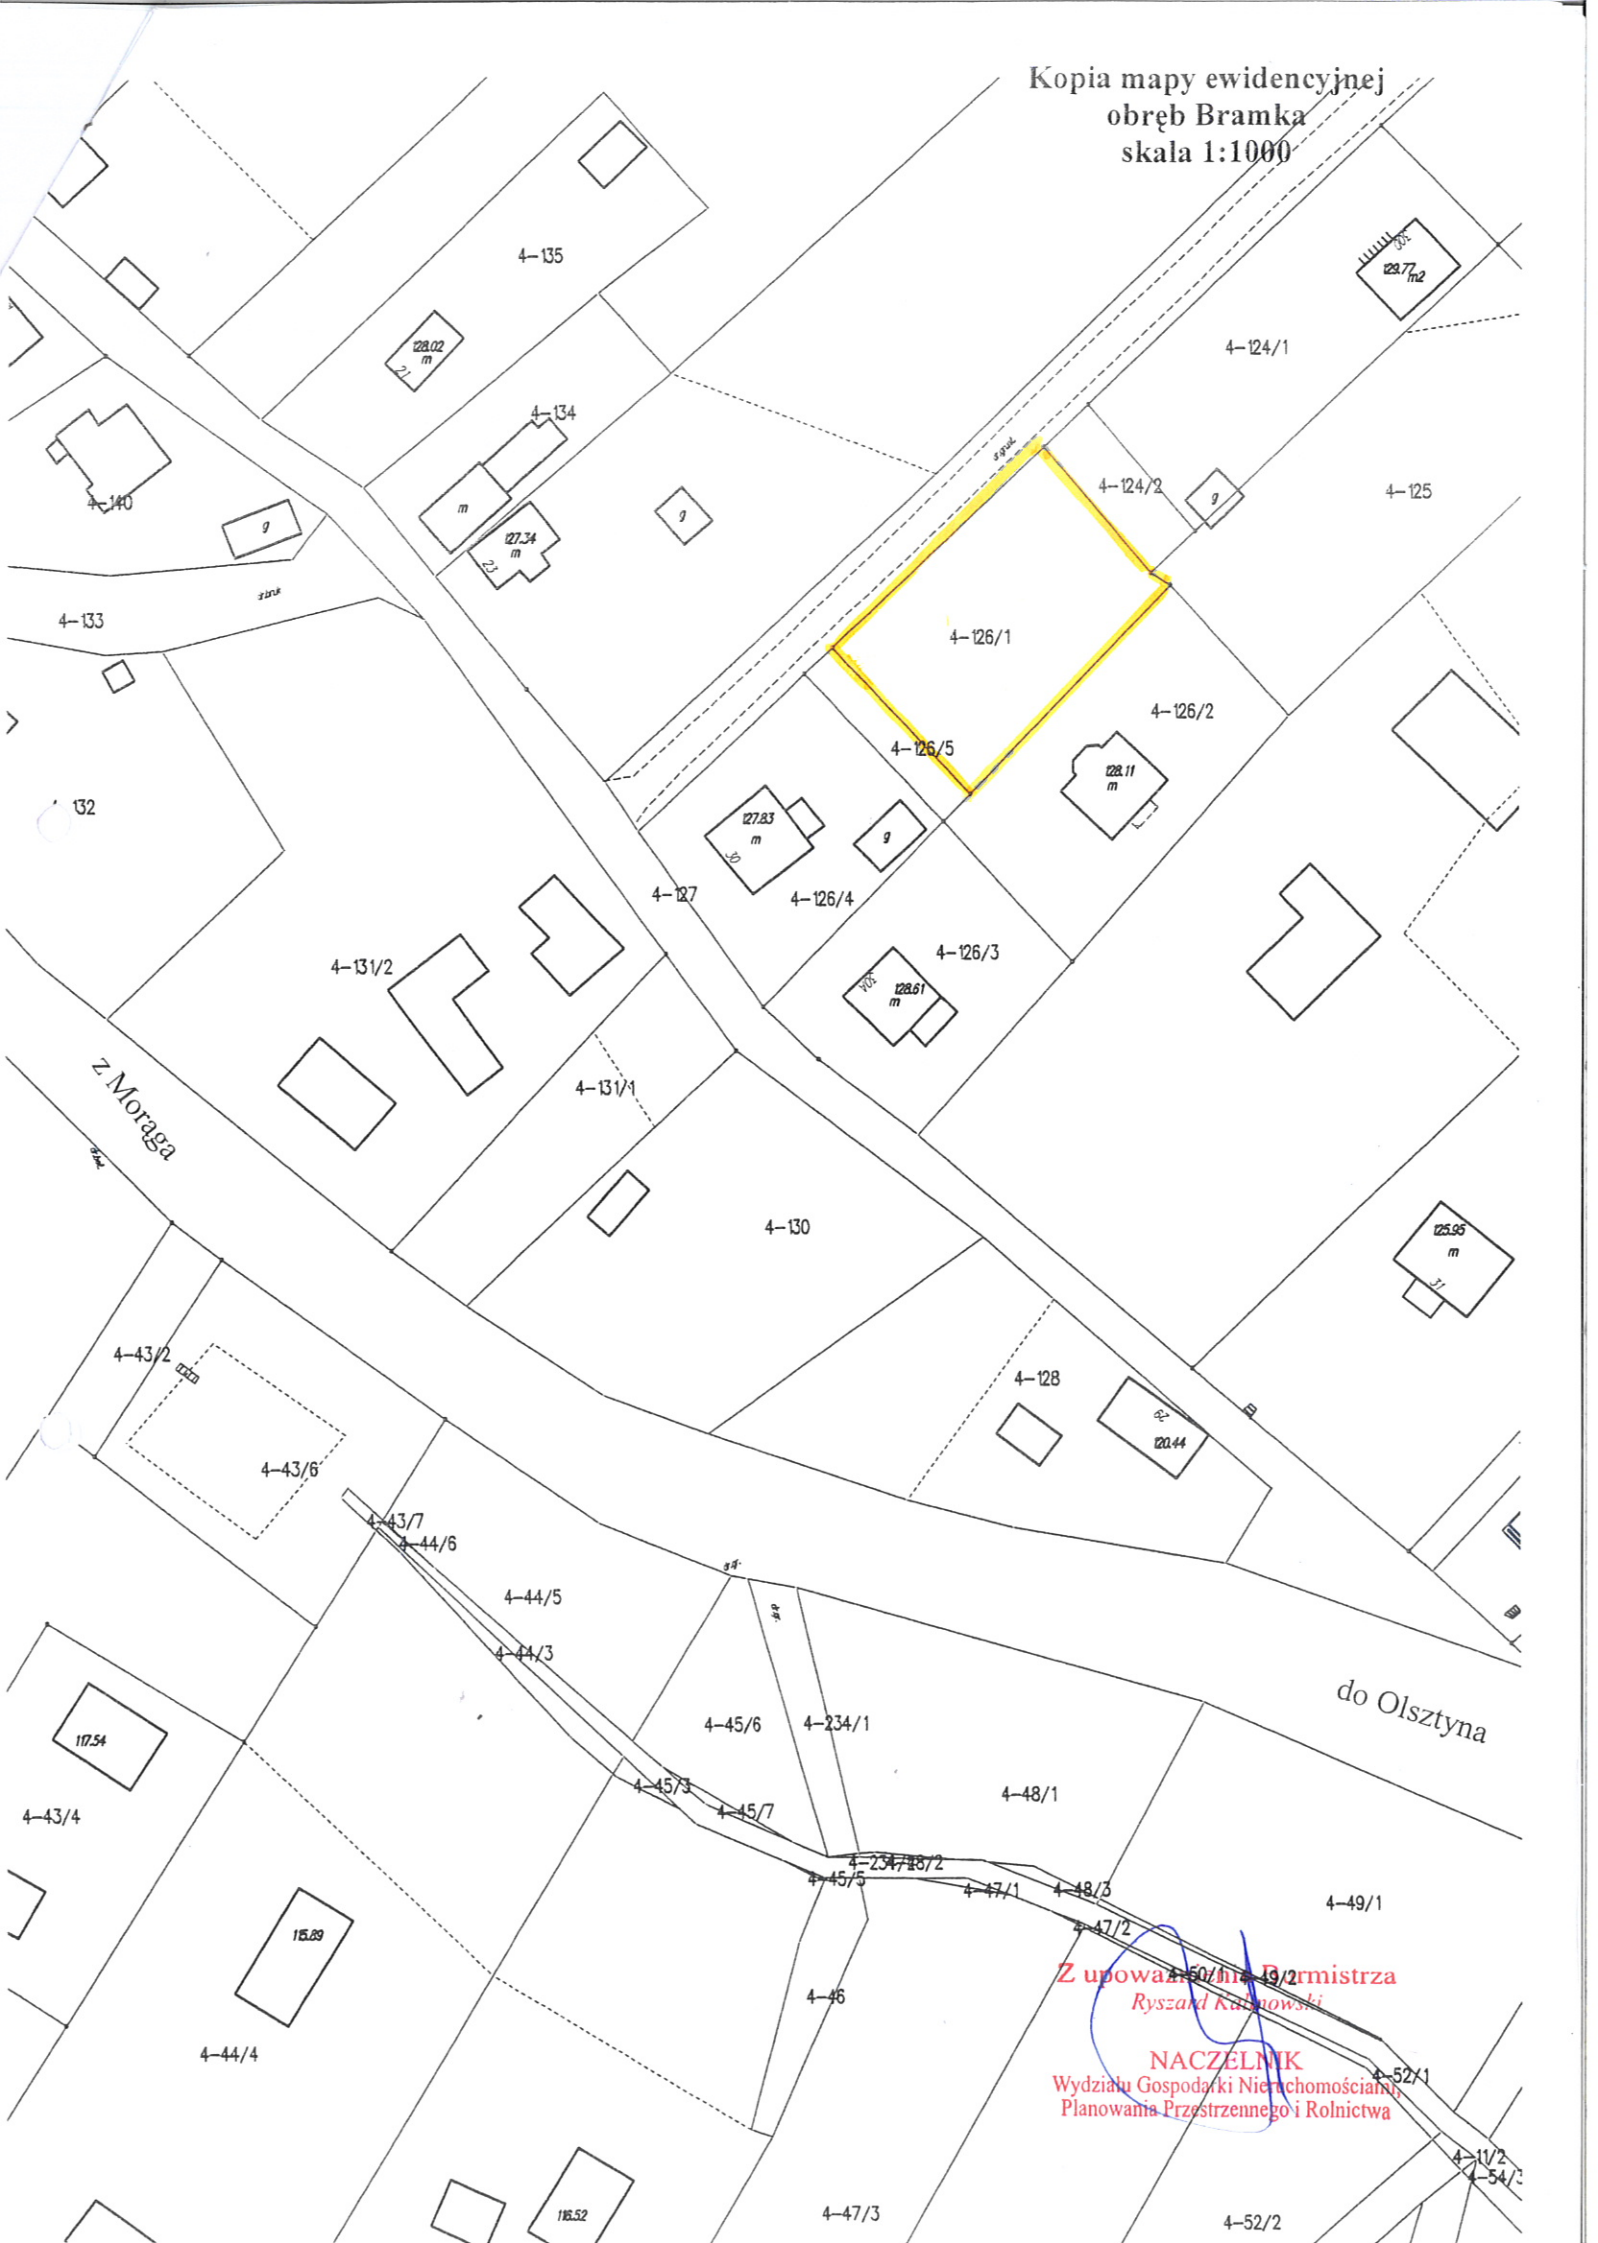

Kopia mapy ewidencyjnej  
obręb Bramka  
skala 1:1000

Z upoważnienia Burmistrza  
Ryszard Kasnowski  
NACZELNIK  
Wydziału Gospodarki Nieruchomościami  
Planowania Przestrzennego i Rolnictwa