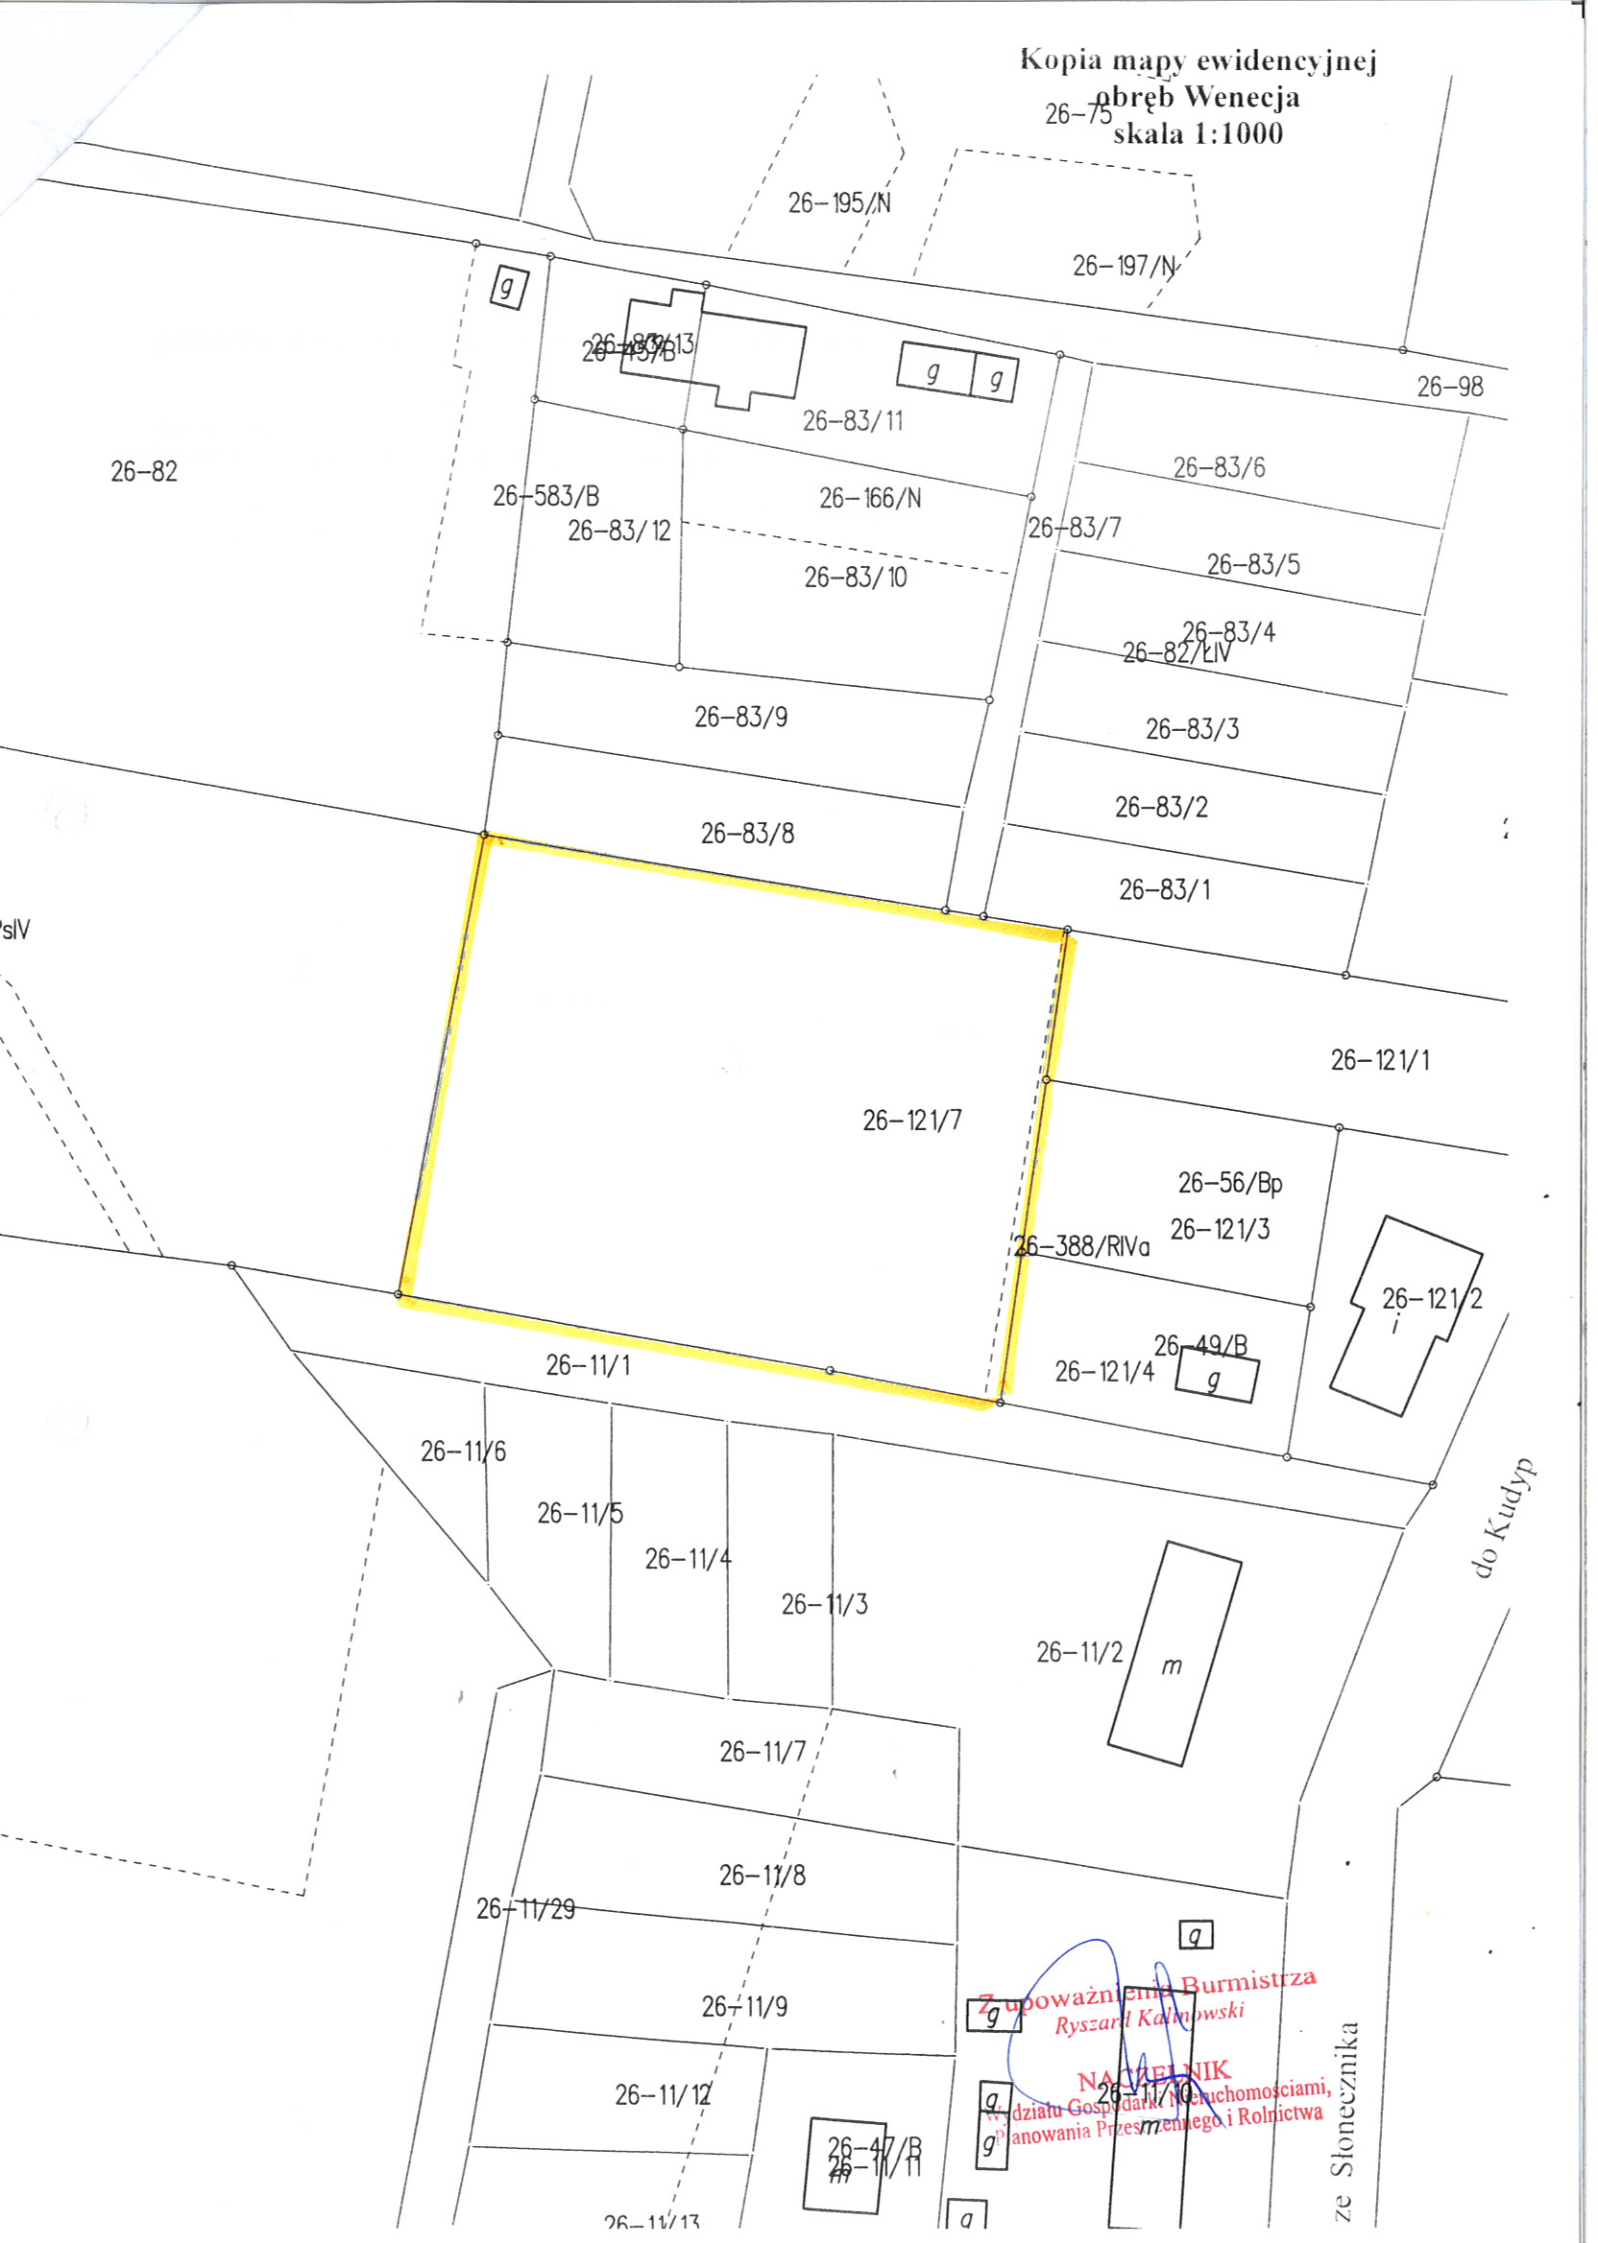

Kopia mapy ewidencyjnej
obręb Wenecja
skala 1:1000

Z upoważnieniem Burmistrza
Ryszard Kalinowski

NAZWIENIK
Wydziału Gospodarki i Ochrony
Planowania Przemysłowego i Rolnictwa

ze Stonecznika