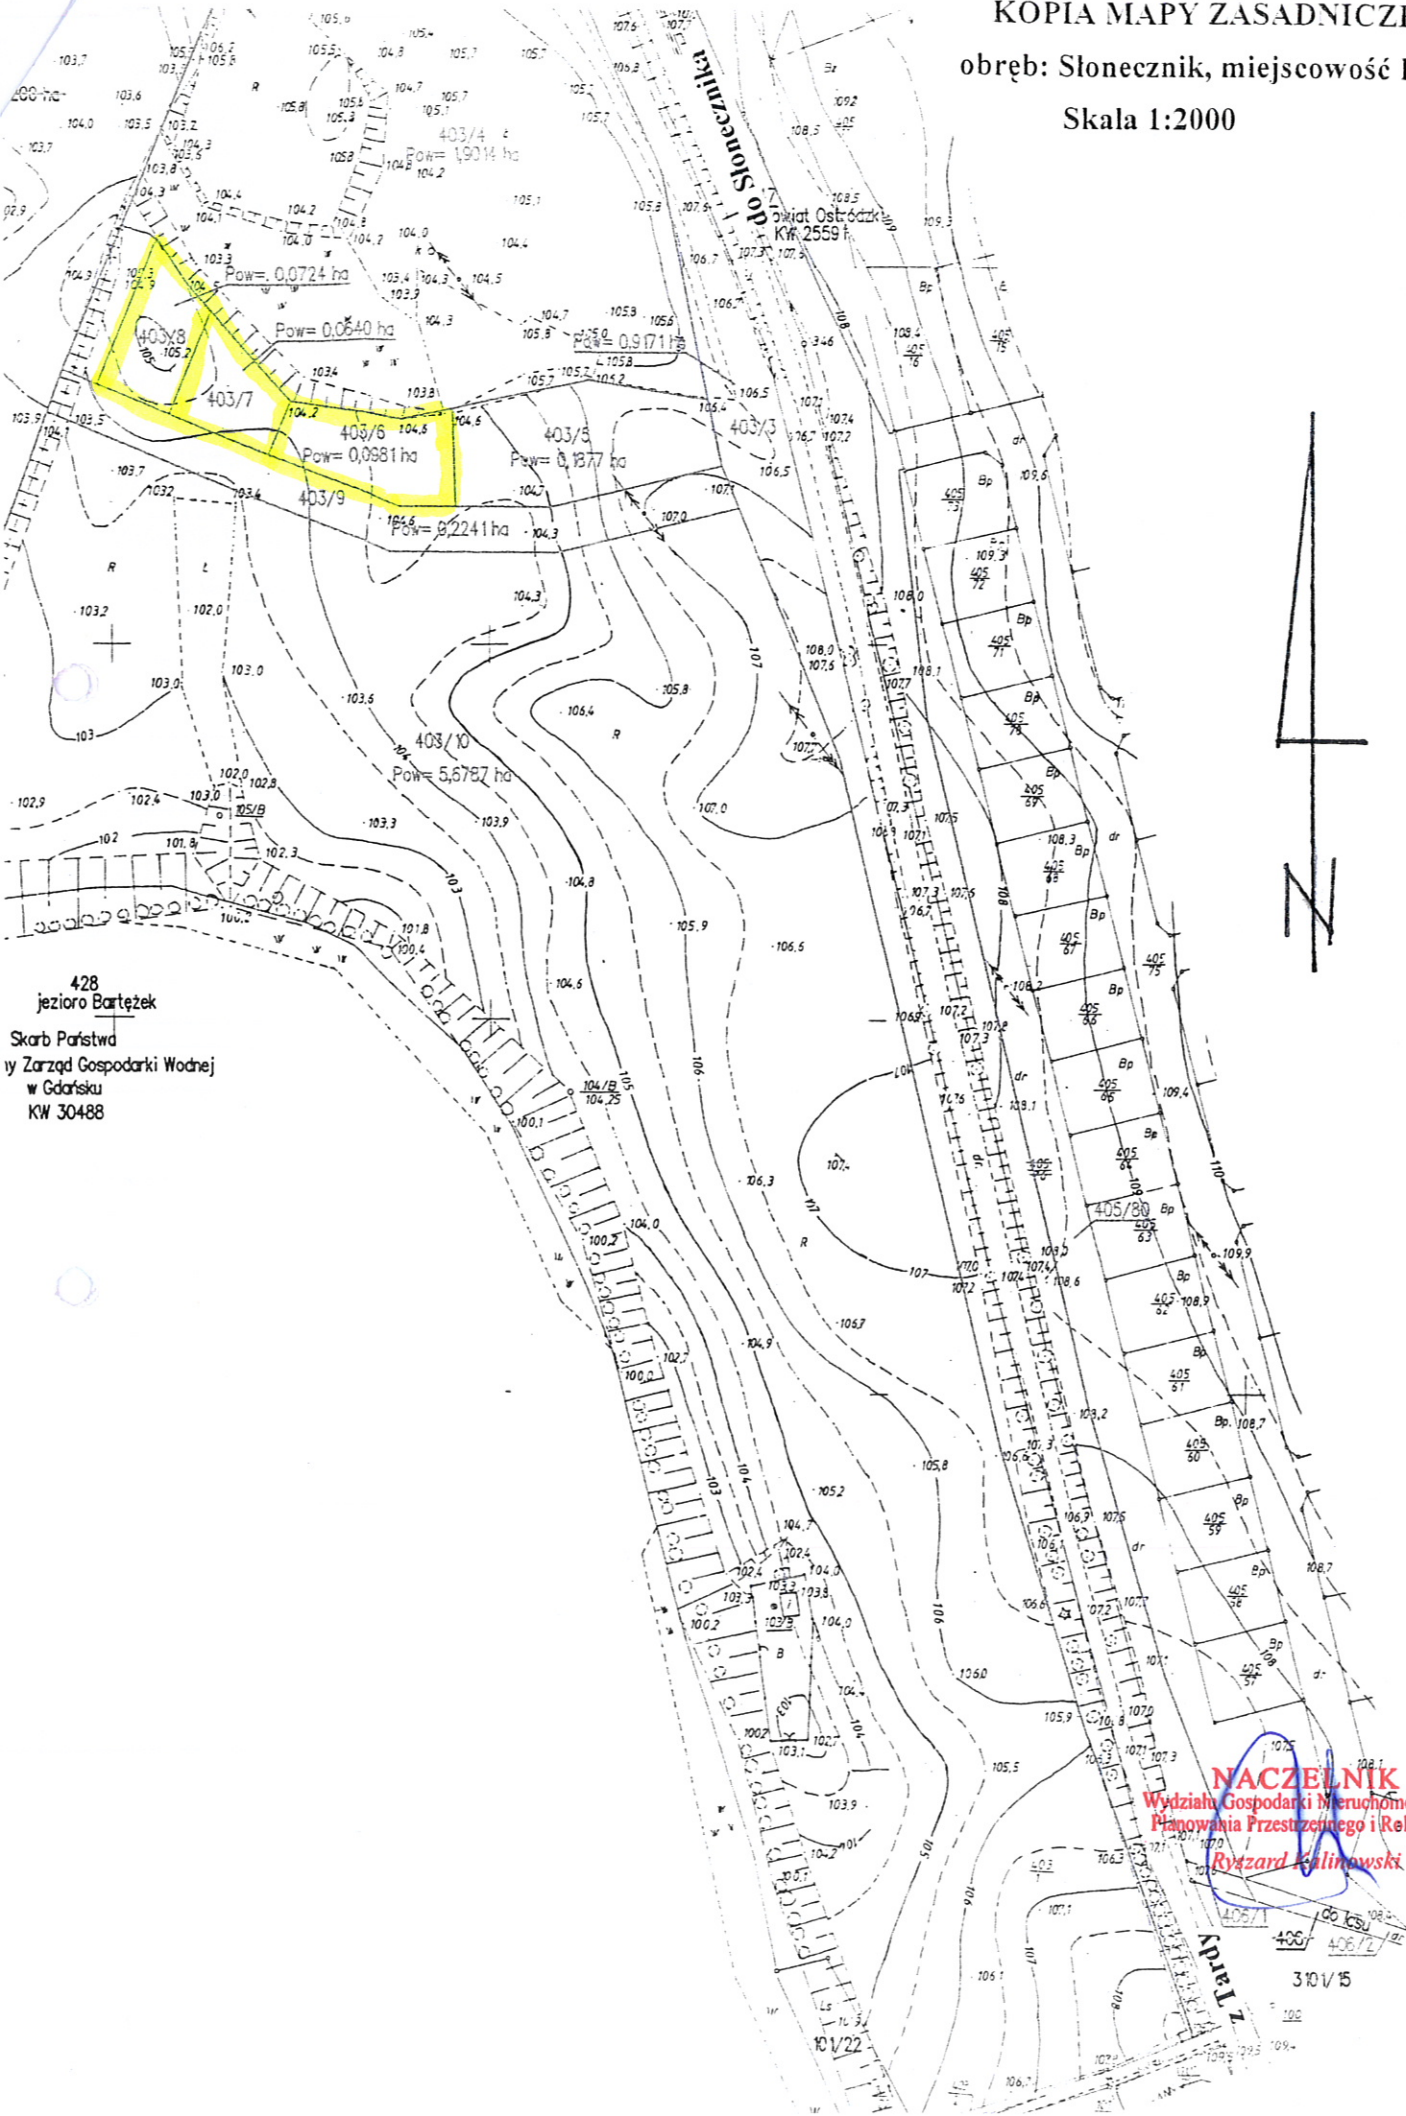

KOPIA MAPY ZASADNICZEJ

obręb: Słonecznik, miejscowość Bartężek

Skala 1:2000

428  
jezioro Bartężek  
Skarb Państwa  
Urząd Gospodarki Wodnej  
w Gdańsku  
KW 30488

**NACZELNIK**  
Wydziału Gospodarki Mierochomościami,  
Planowania Przyszłości i Reliktów  
*Ryszard Kalinowski*

30/15