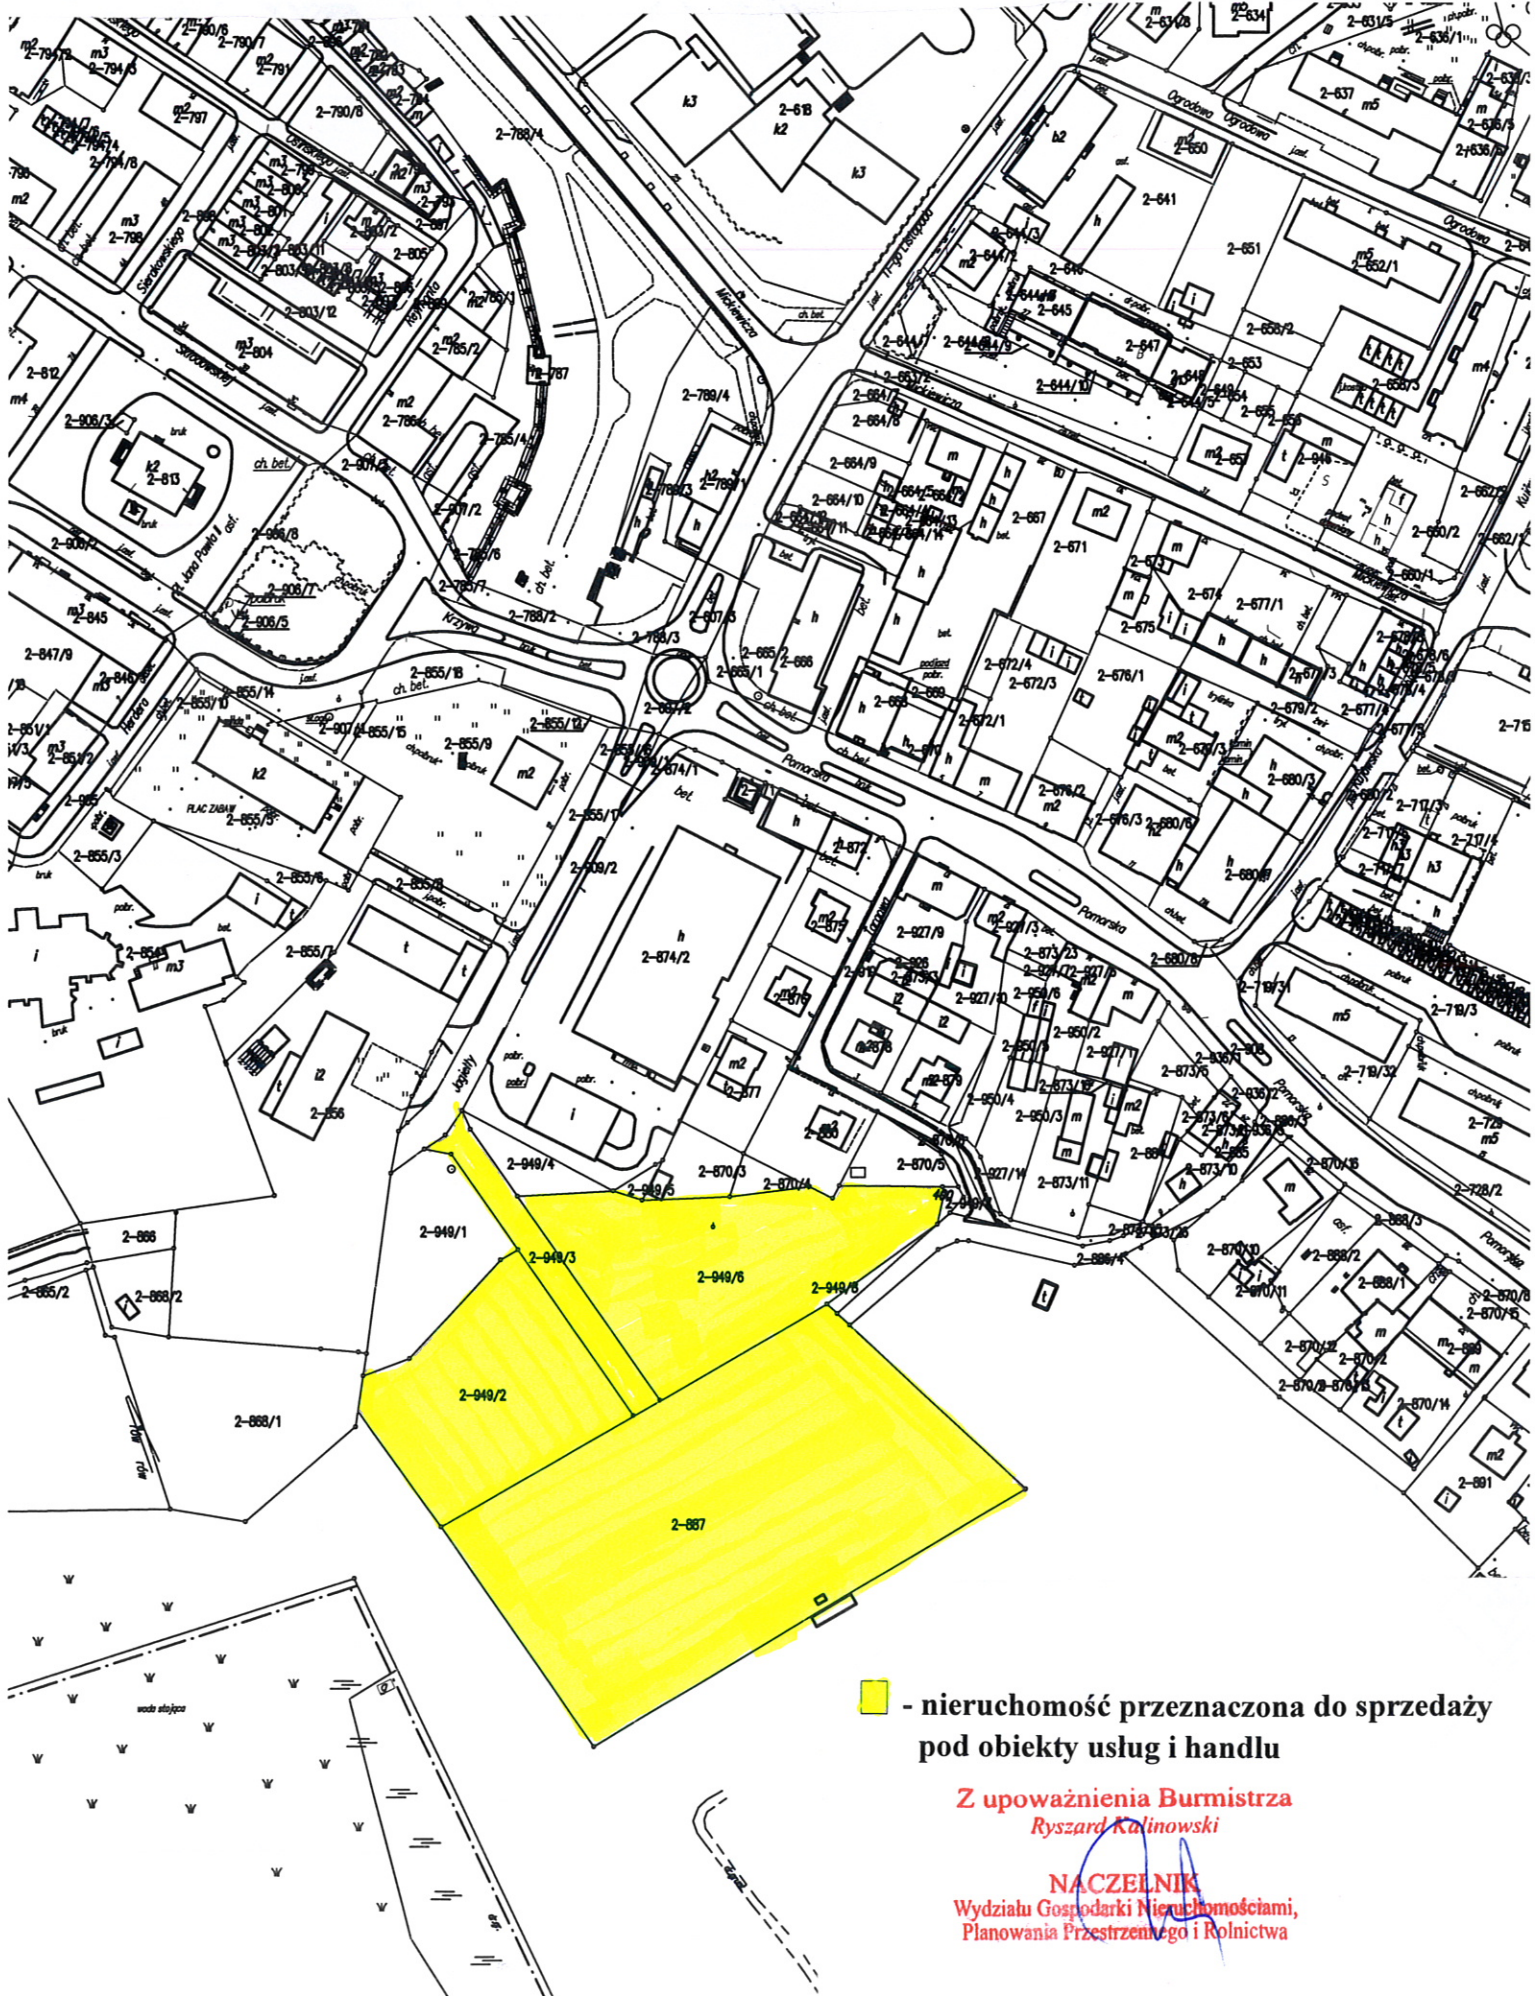

KOPIA MAPY EWIDENCYJNEJ

OBRĘB: m. Morąg Nr 2

Skala 1:2000

 - nieruchomość przeznaczona do sprzedaży pod obiekty usług i handlu

Z upoważnienia Burmistrza
Ryszard Kalinowski

NACZELNIK
Wydziału Gospodarki Nieruchomościami,
Planowania Przestrzennego i Rolnictwa