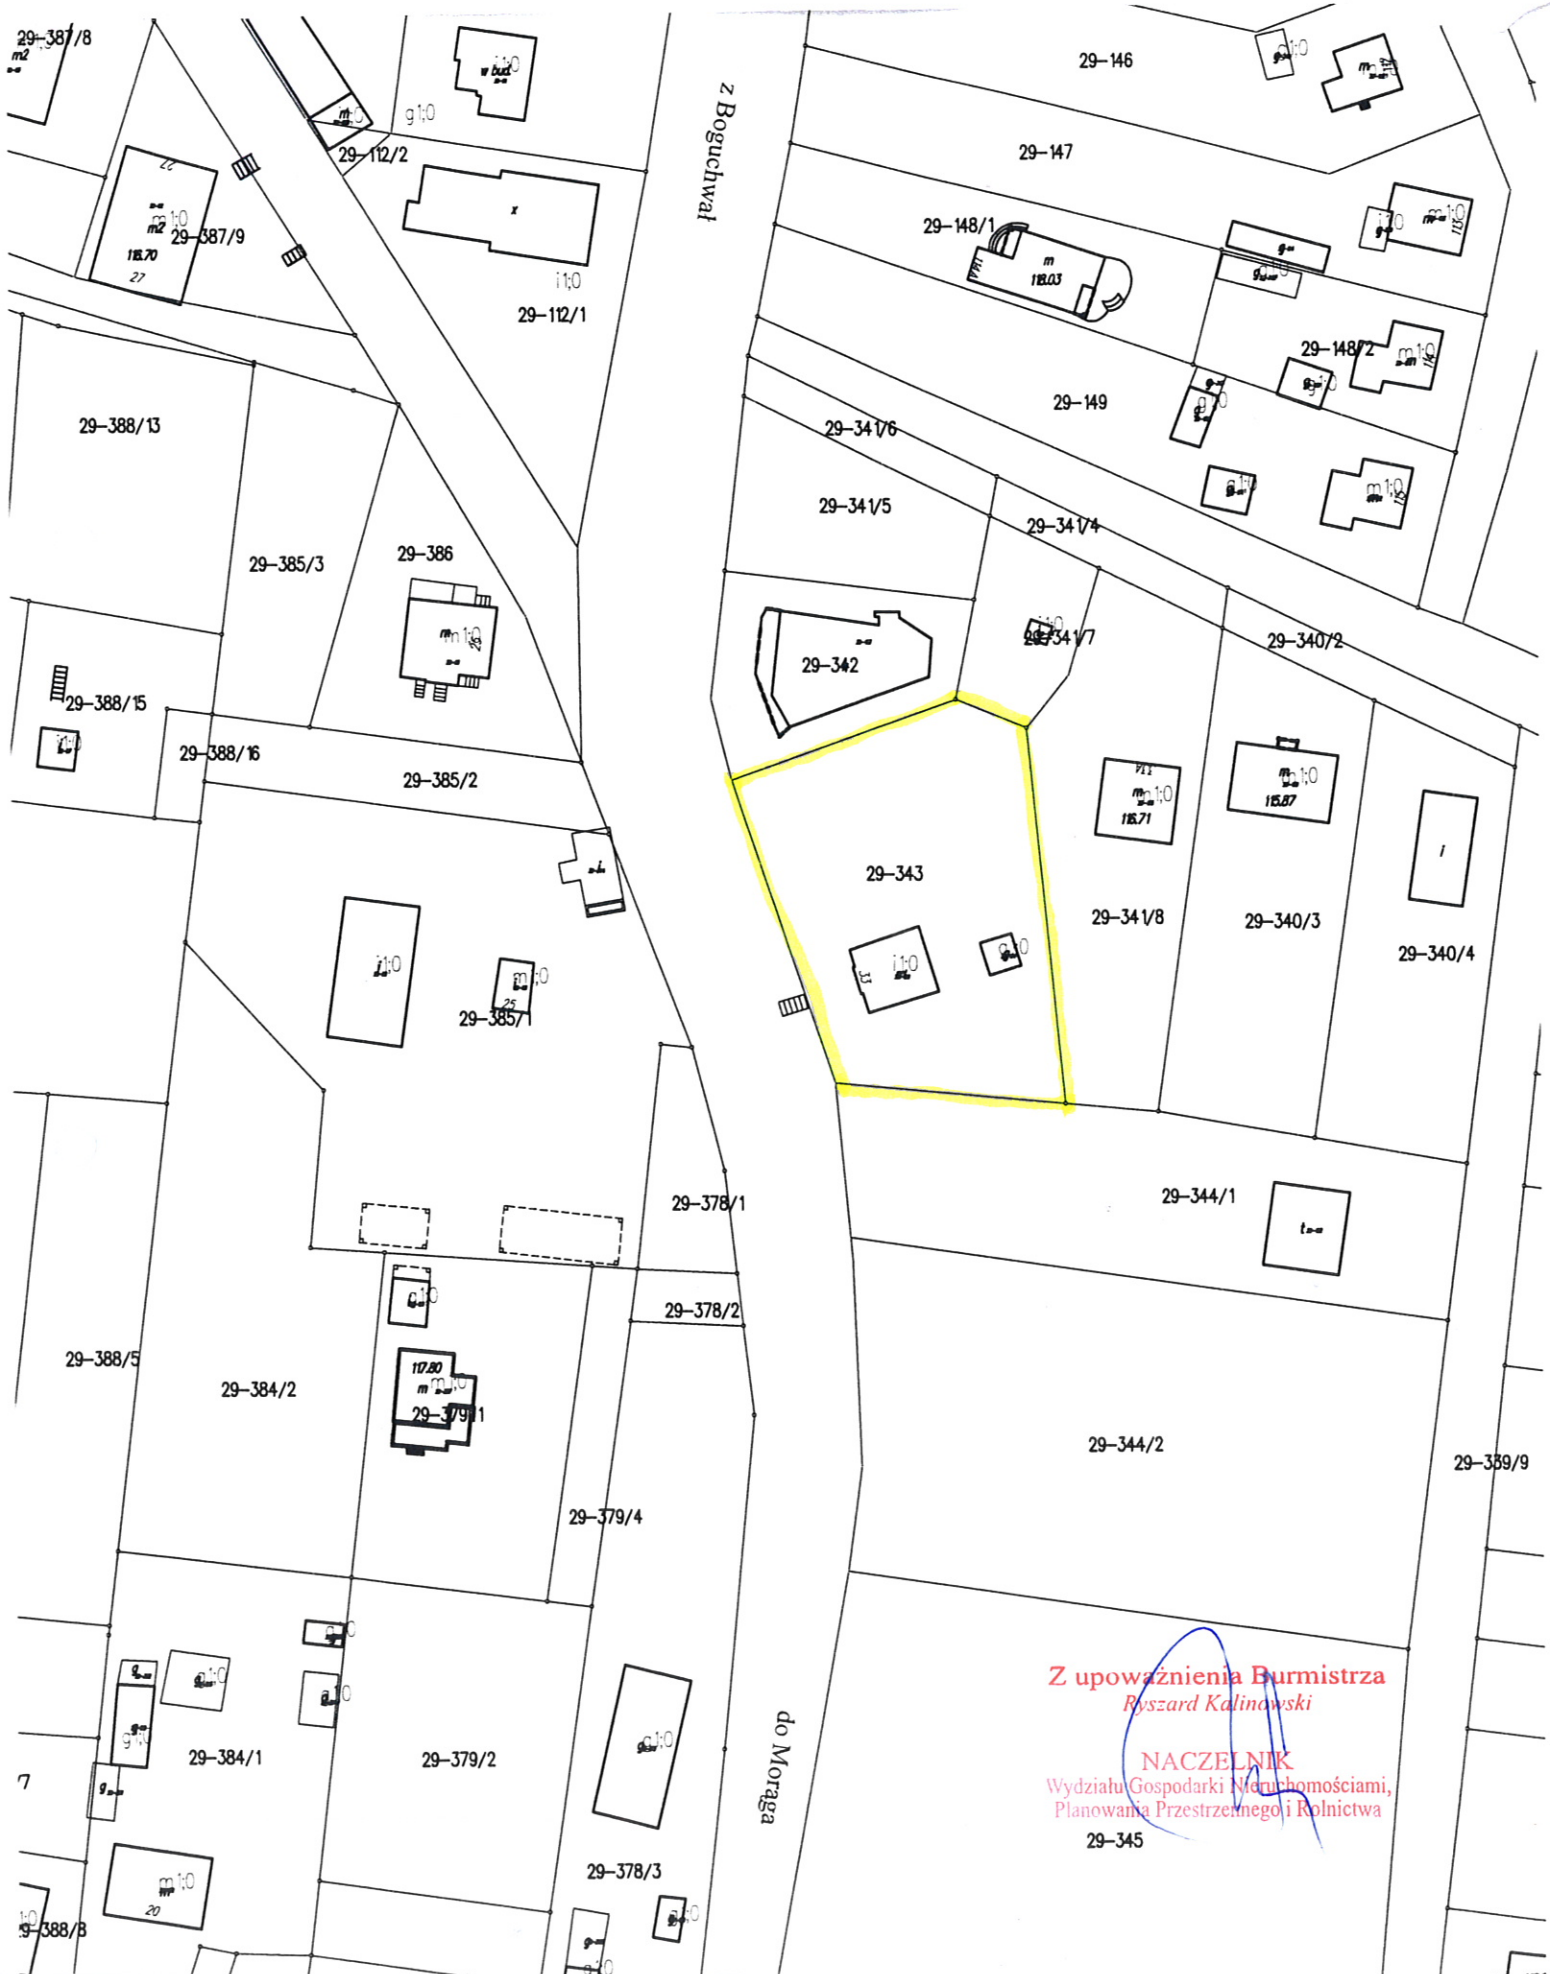

KOPIA MAPY EWIDENCYJNEJ

OBRĘB: Żabi Róg

Skala 1:1000

Z upoważnienia Burmistrza  
Ryszard Kalinowski

NACZELNIK  
Wydziału Gospodarki Nieruchomościami,  
Planowania Przestrzennego i Rolnictwa  
29-345