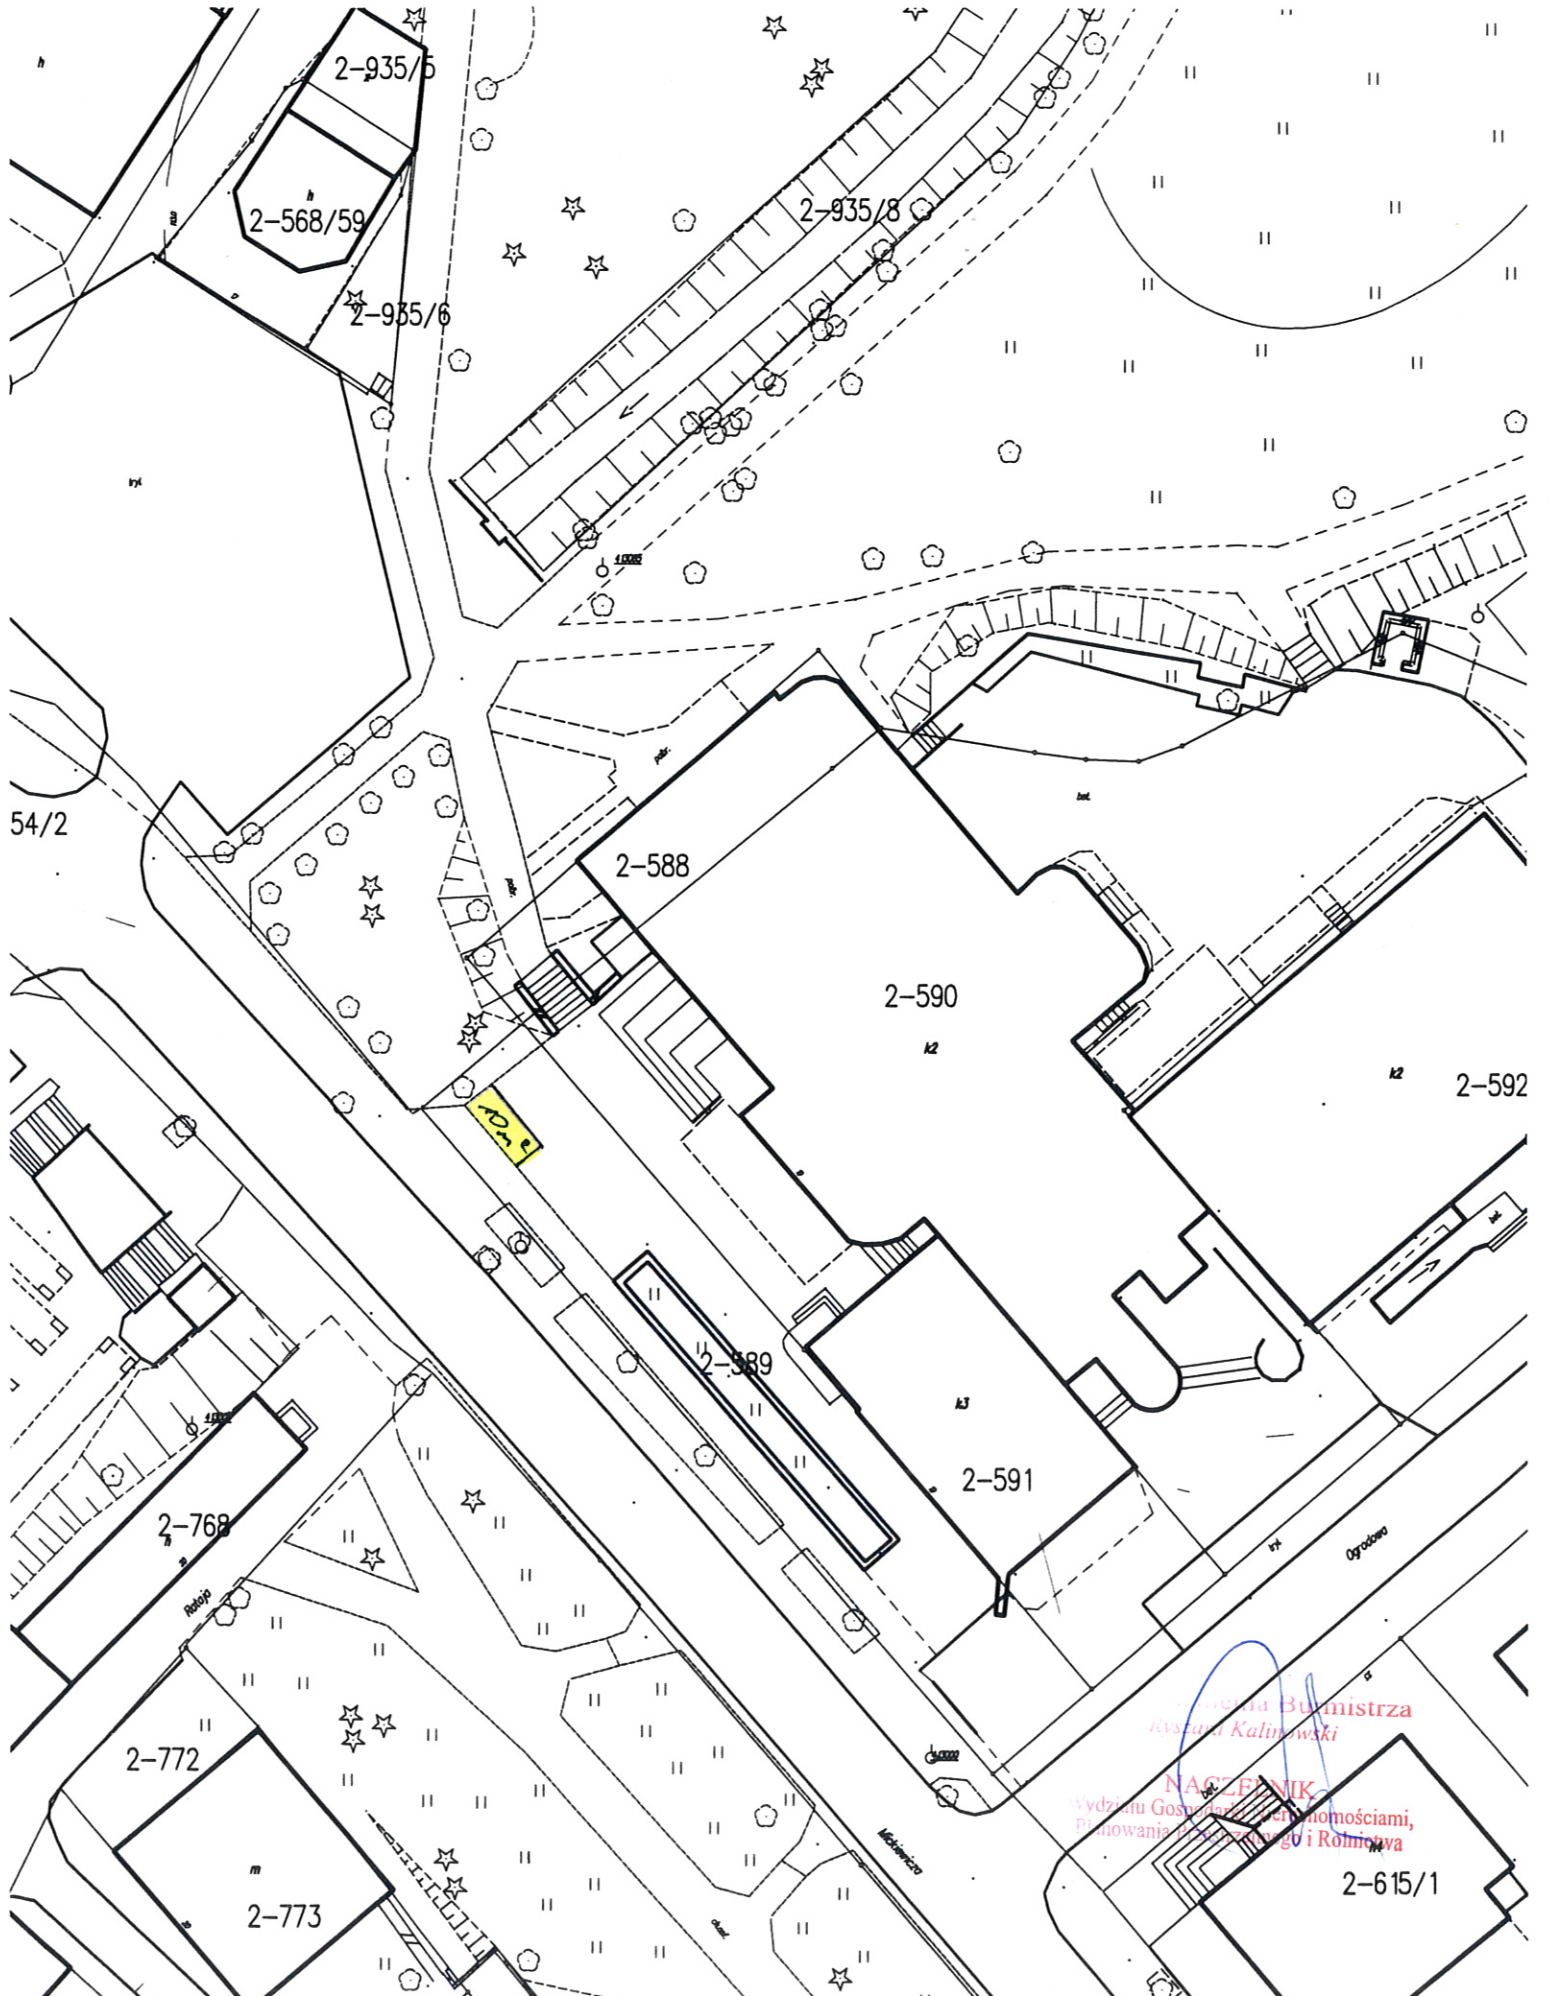

m. Morąg, obręb nr 2
kopia mapy zasadniczej
skala 1:500

Urząd Gminy Burmistrza
Krzysztof Kalinowski
NACZELNIK
Wydziału Gospodarki nieruchomościami,
Planowania przestrzennego i Rolnictwa