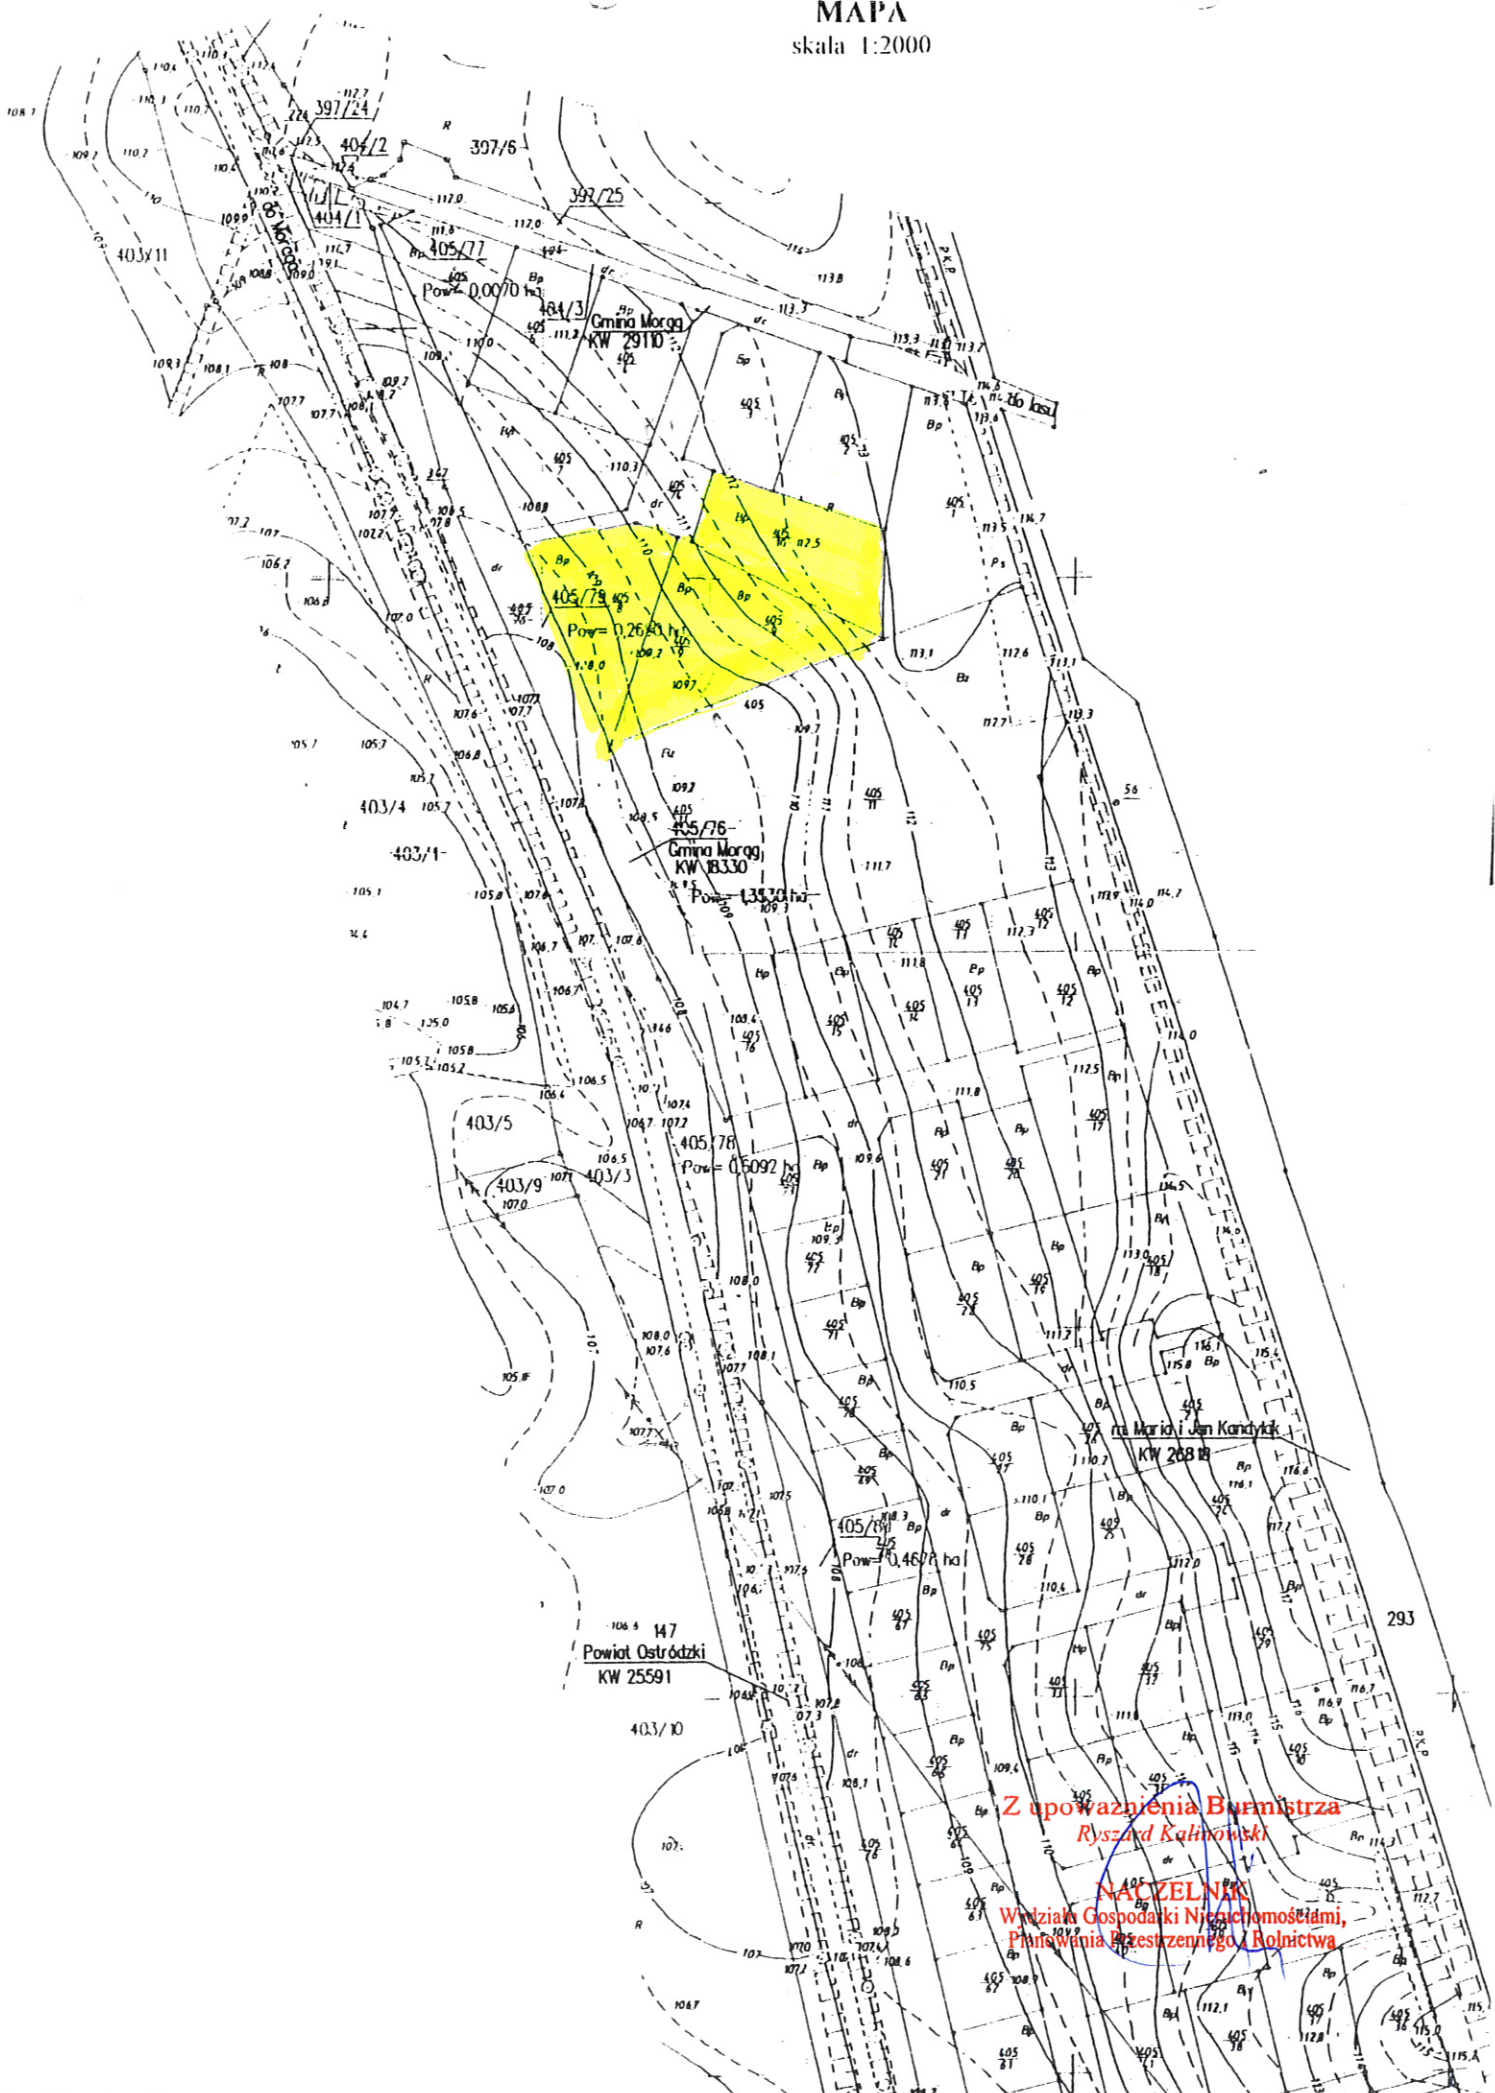

KOPIA MAPY EWIDENCYJNEJ

Obręb: Słonecznik

Miejscowość: Bartężek

Skala 1:5000

Legenda:

 - działki przeznaczone do sprzedaży

Z upoważnienia Burmistrza  
Ryszard Kalinowski

**NACZELNIK**  
Wydziału Gospodarki Nieruchomościami,  
Planowania Przestrzennego i Rolnictwa

MAPA  
skala 1:2000

Z upoważnienia Burmistrza  
Ryszard Kalmowski  
NACZELNIK  
Wzrostu Gospodarki i Niezawisłości,  
Planowania Przestrzennego i Rolnictwa