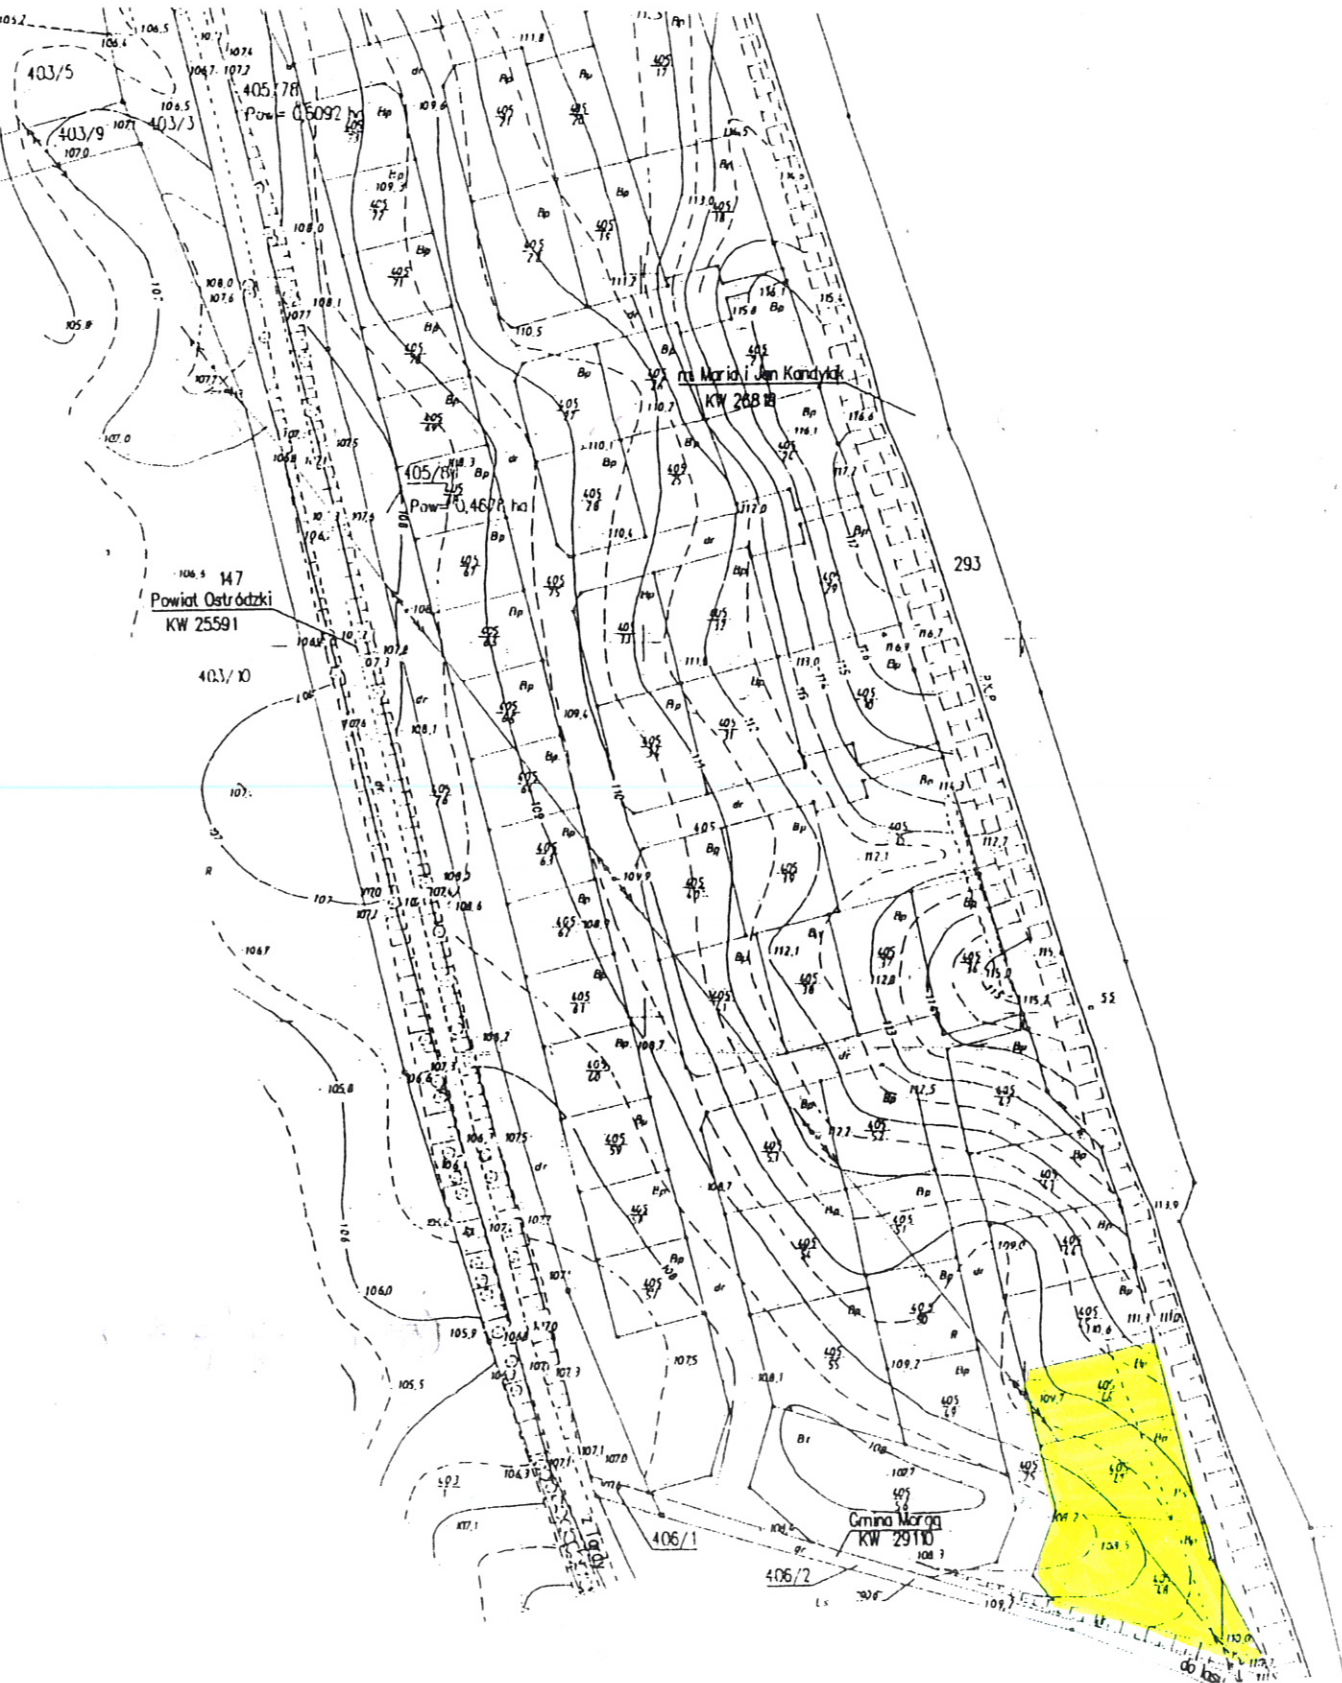

KOPIA MAPY EWIDENCYJNEJ
Obręb: Słonecznik
Miejscowość: Bartężek
Skala 1:5000

Legenda:

 - działki przeznaczone do sprzedaży

*Upoważnienia Burmistrza
Ryszard Kalnowski*
NACZELNIK
Wydziału Gospodarki Nieruchomościami,
Planowania Przestrzennego i Rolnictwa

KOPIA MAPY ZASADNICZEJ
Obręb: Słonecznik, miejscowość: Bartężek.
SKALA 1:2000

Z upoważnienia Burmistrza  - działki przeznaczone do sprzedaży
Ryszard Kalinowski

NACZELNIK
Wydziału Gospodarki Nieruchomościami,
Planowania Przemysłowego i Rolnictwa