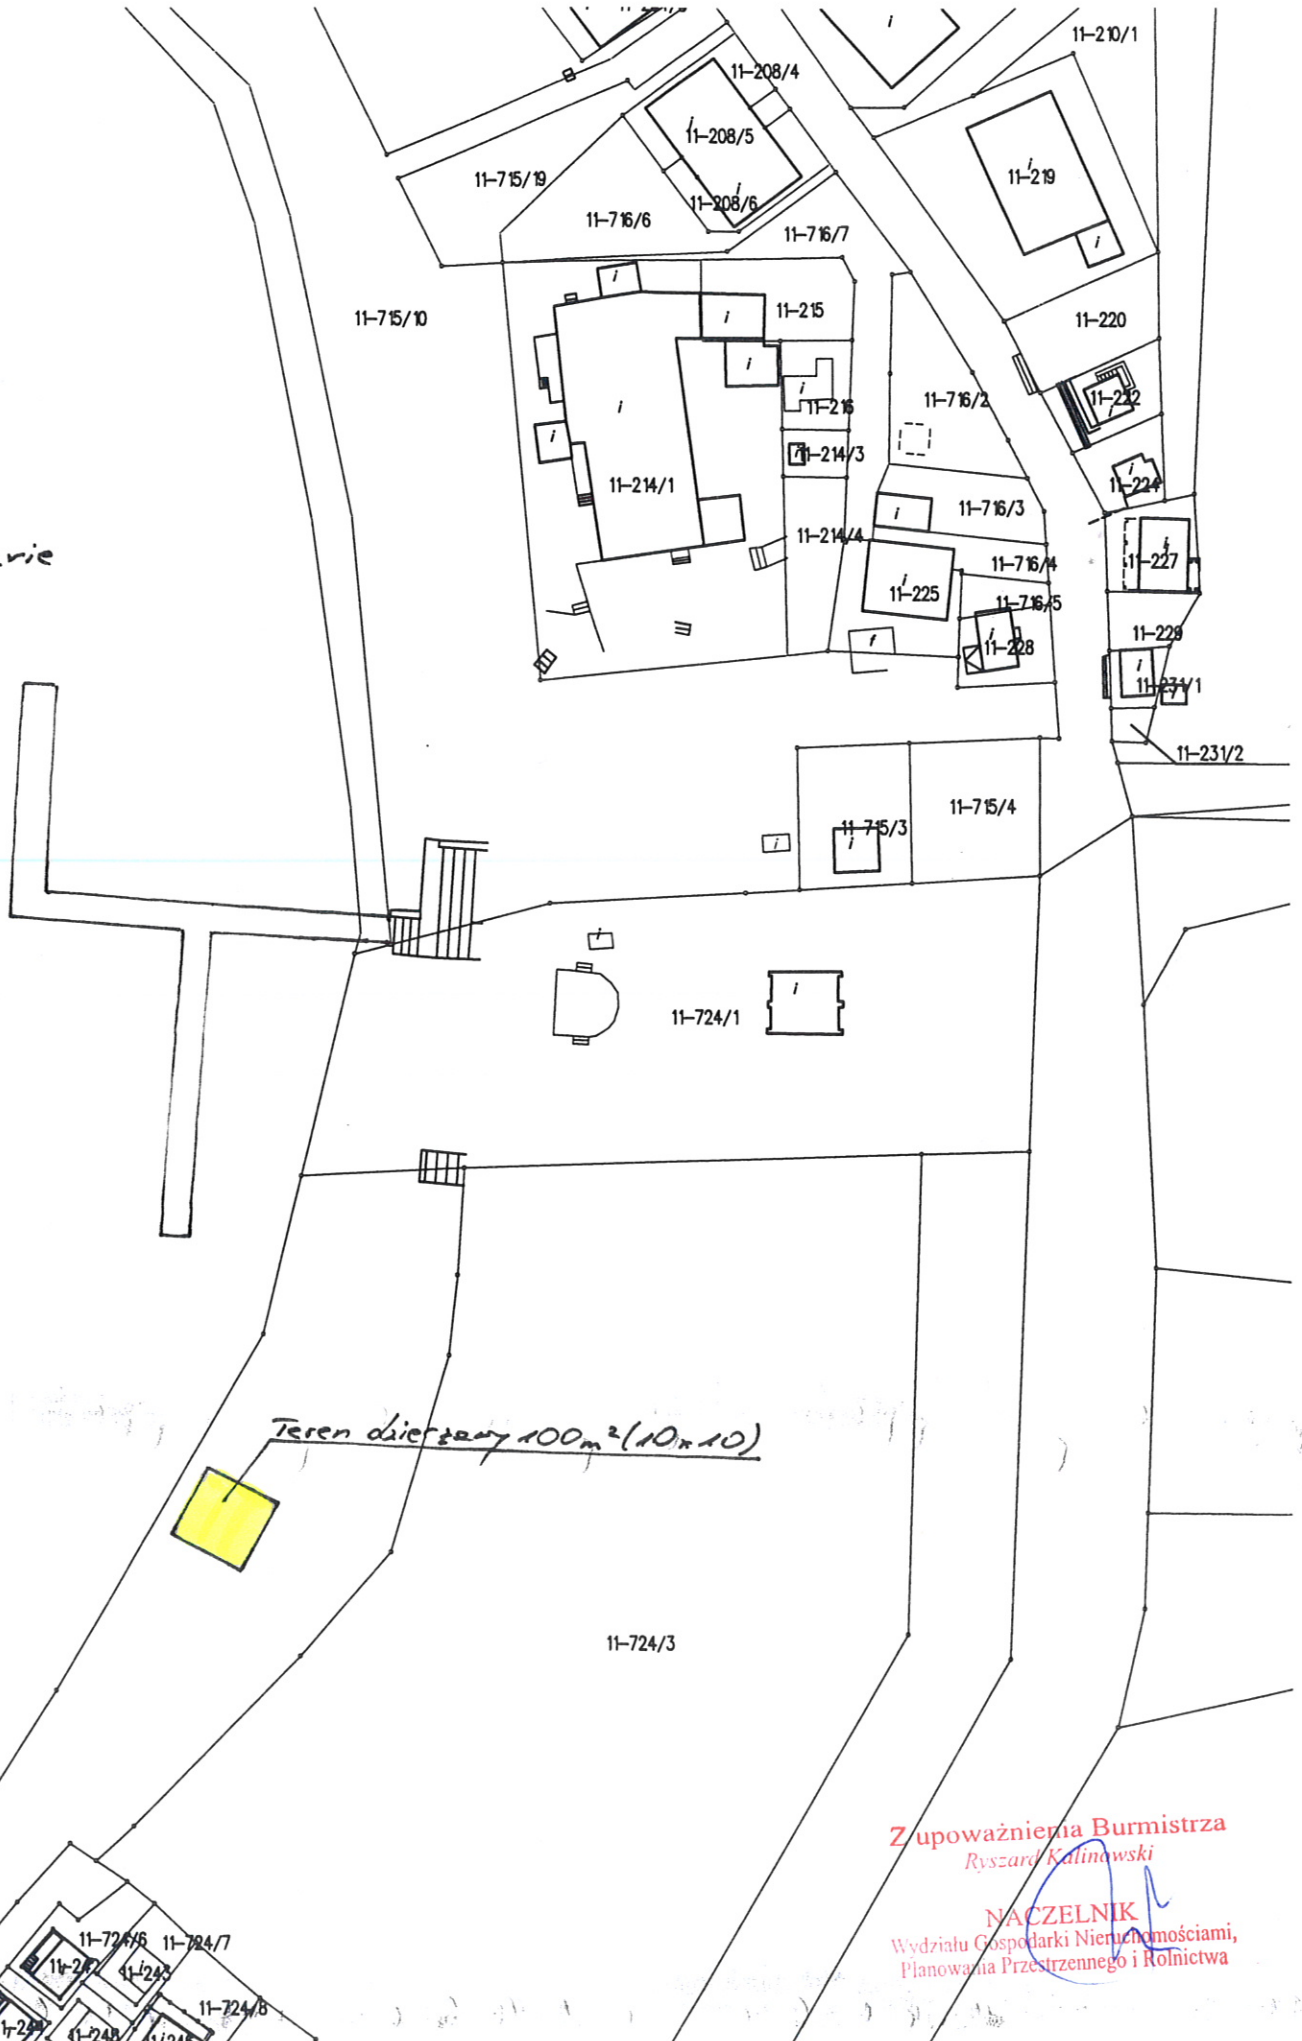

Gm. Morań, obręb Kretowiny
skala 1:1000

J. Nanie

Z upoważnienia Burmistrza
Ryszard Kalinowski
NACZELNIK
Wydziału Gospodarki Nieruchomościami,
Planowania Przestrzennego i Rolnictwa