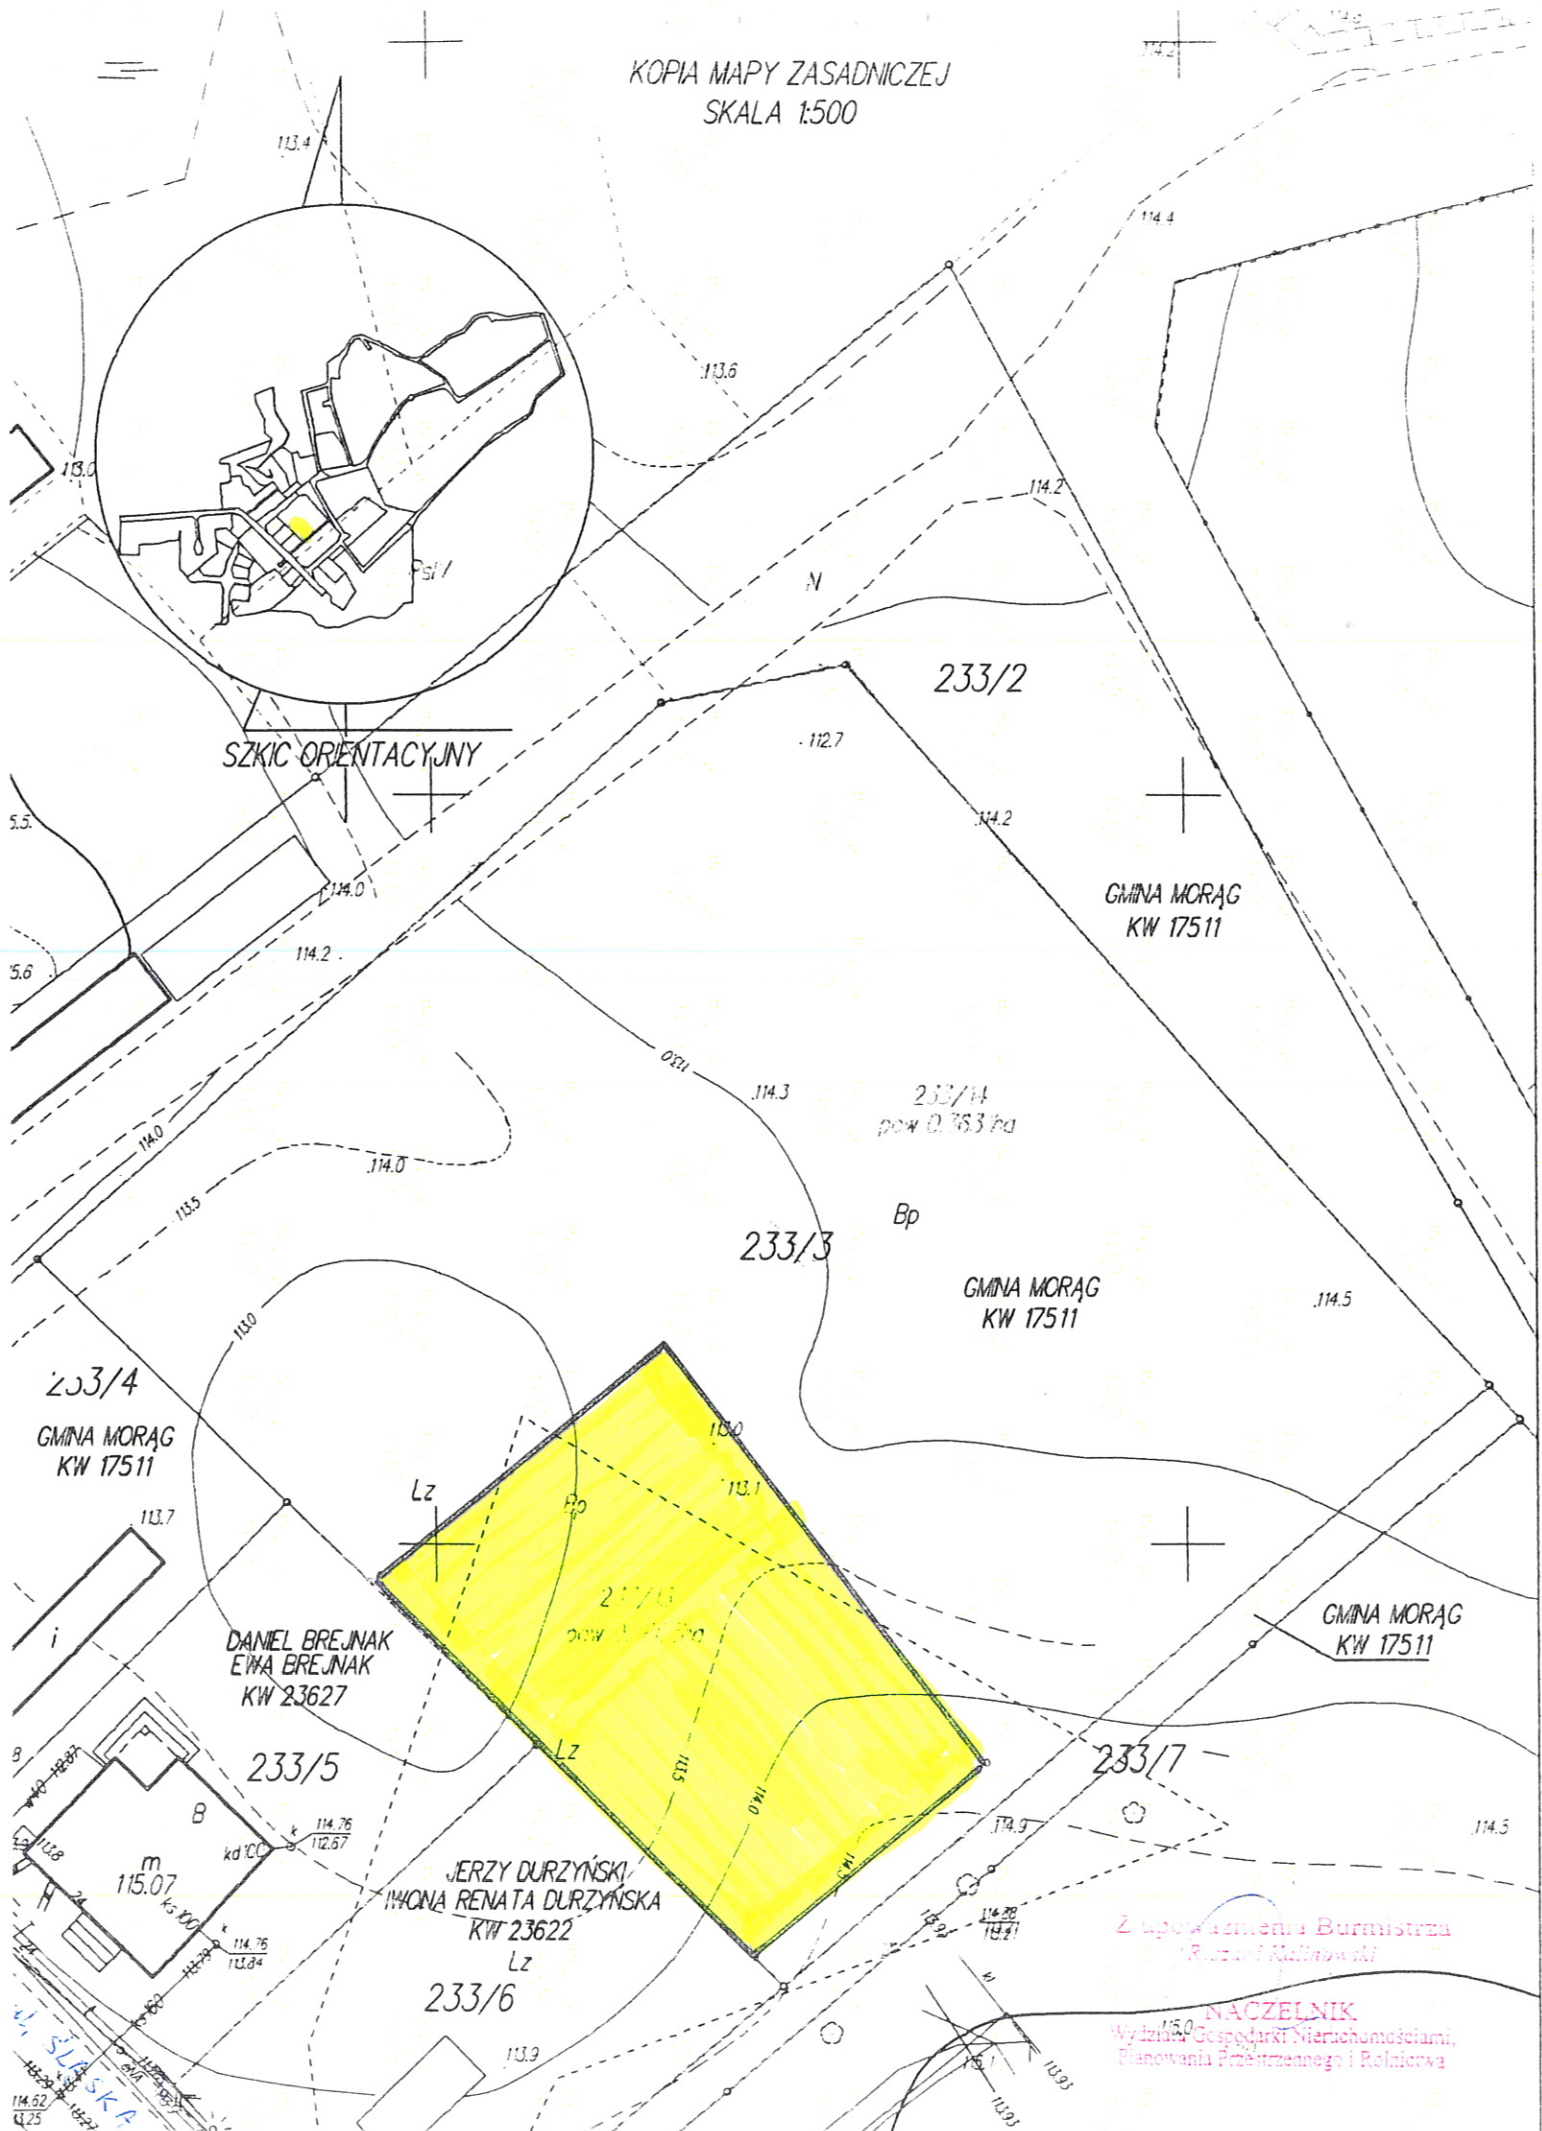

KOPIA MAPY ZASADNICZEJ
SKALA 1:500

GMINA MORĄG
KW 17511

GMINA MORĄG
KW 17511

GMINA MORĄG
KW 17511

DANIEL BREJNAK
EWA BREJNAK
KW 23627

JERZY DURZYŃSKI
RENATA DURZYŃSKA
KW 23622

GMINA MORĄG
KW 17511

Z polecenia Burmistrza
Ryszard Kallinowski