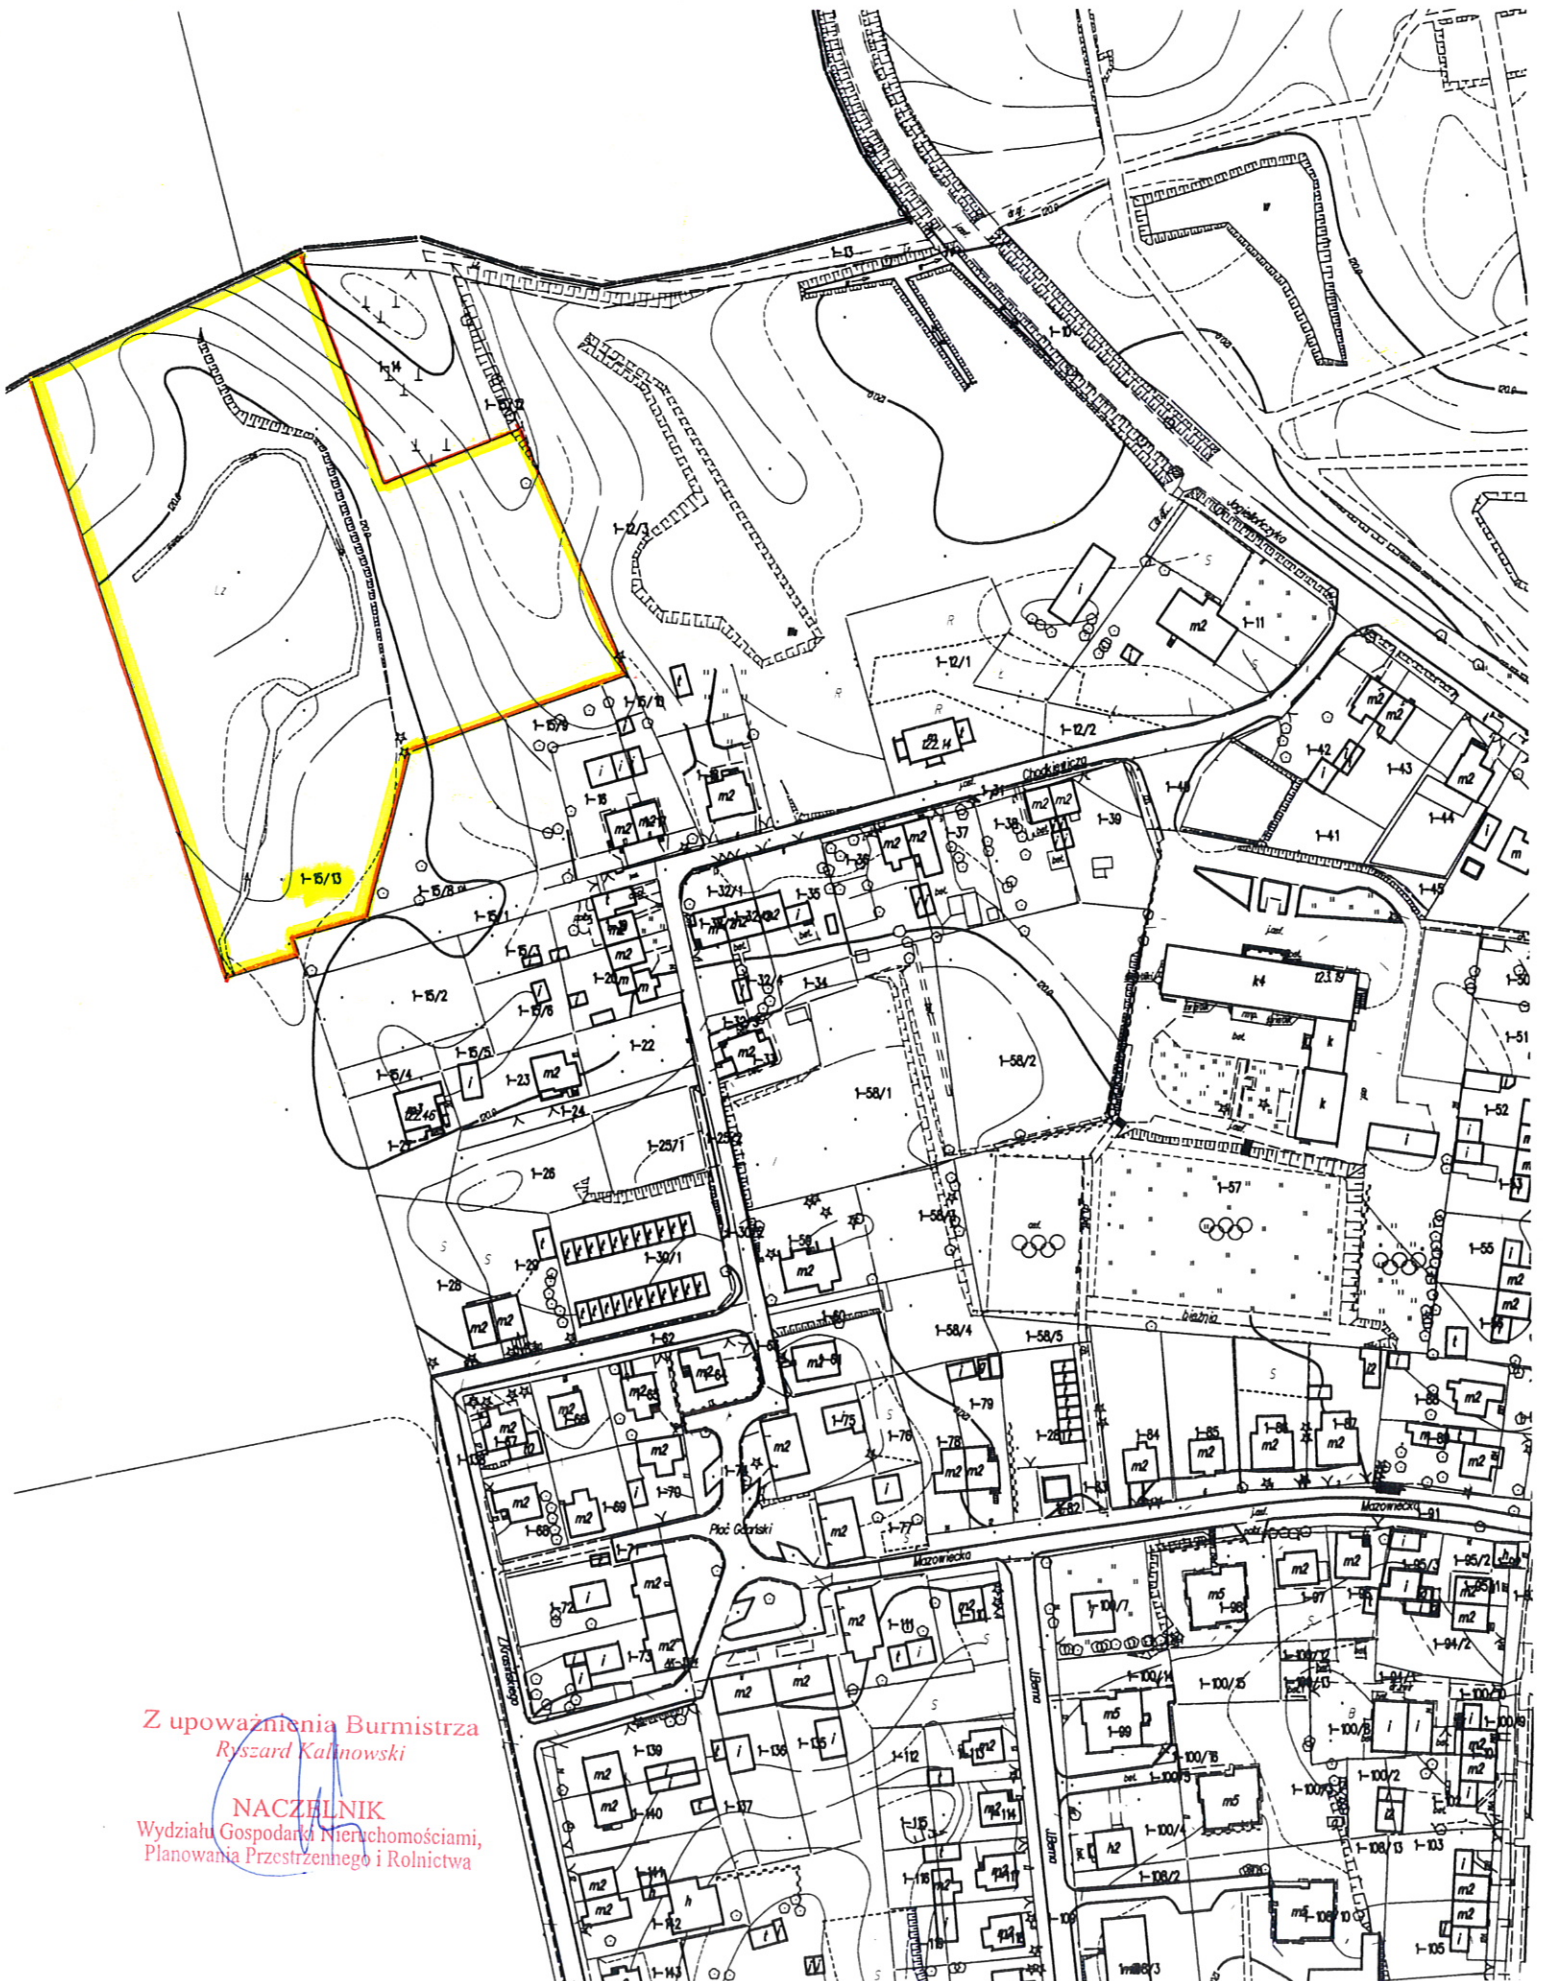

m. Morąg, obręb nr 1
kopia mapy zasadniczej
skala 1:2000

Z upoważnienia Burmistrza
Ryszard Kalinowski

NACZELNIK
Wydziału Gospodarki Nieruchomościami,
Planowania Przestrzennego i Rolnictwa