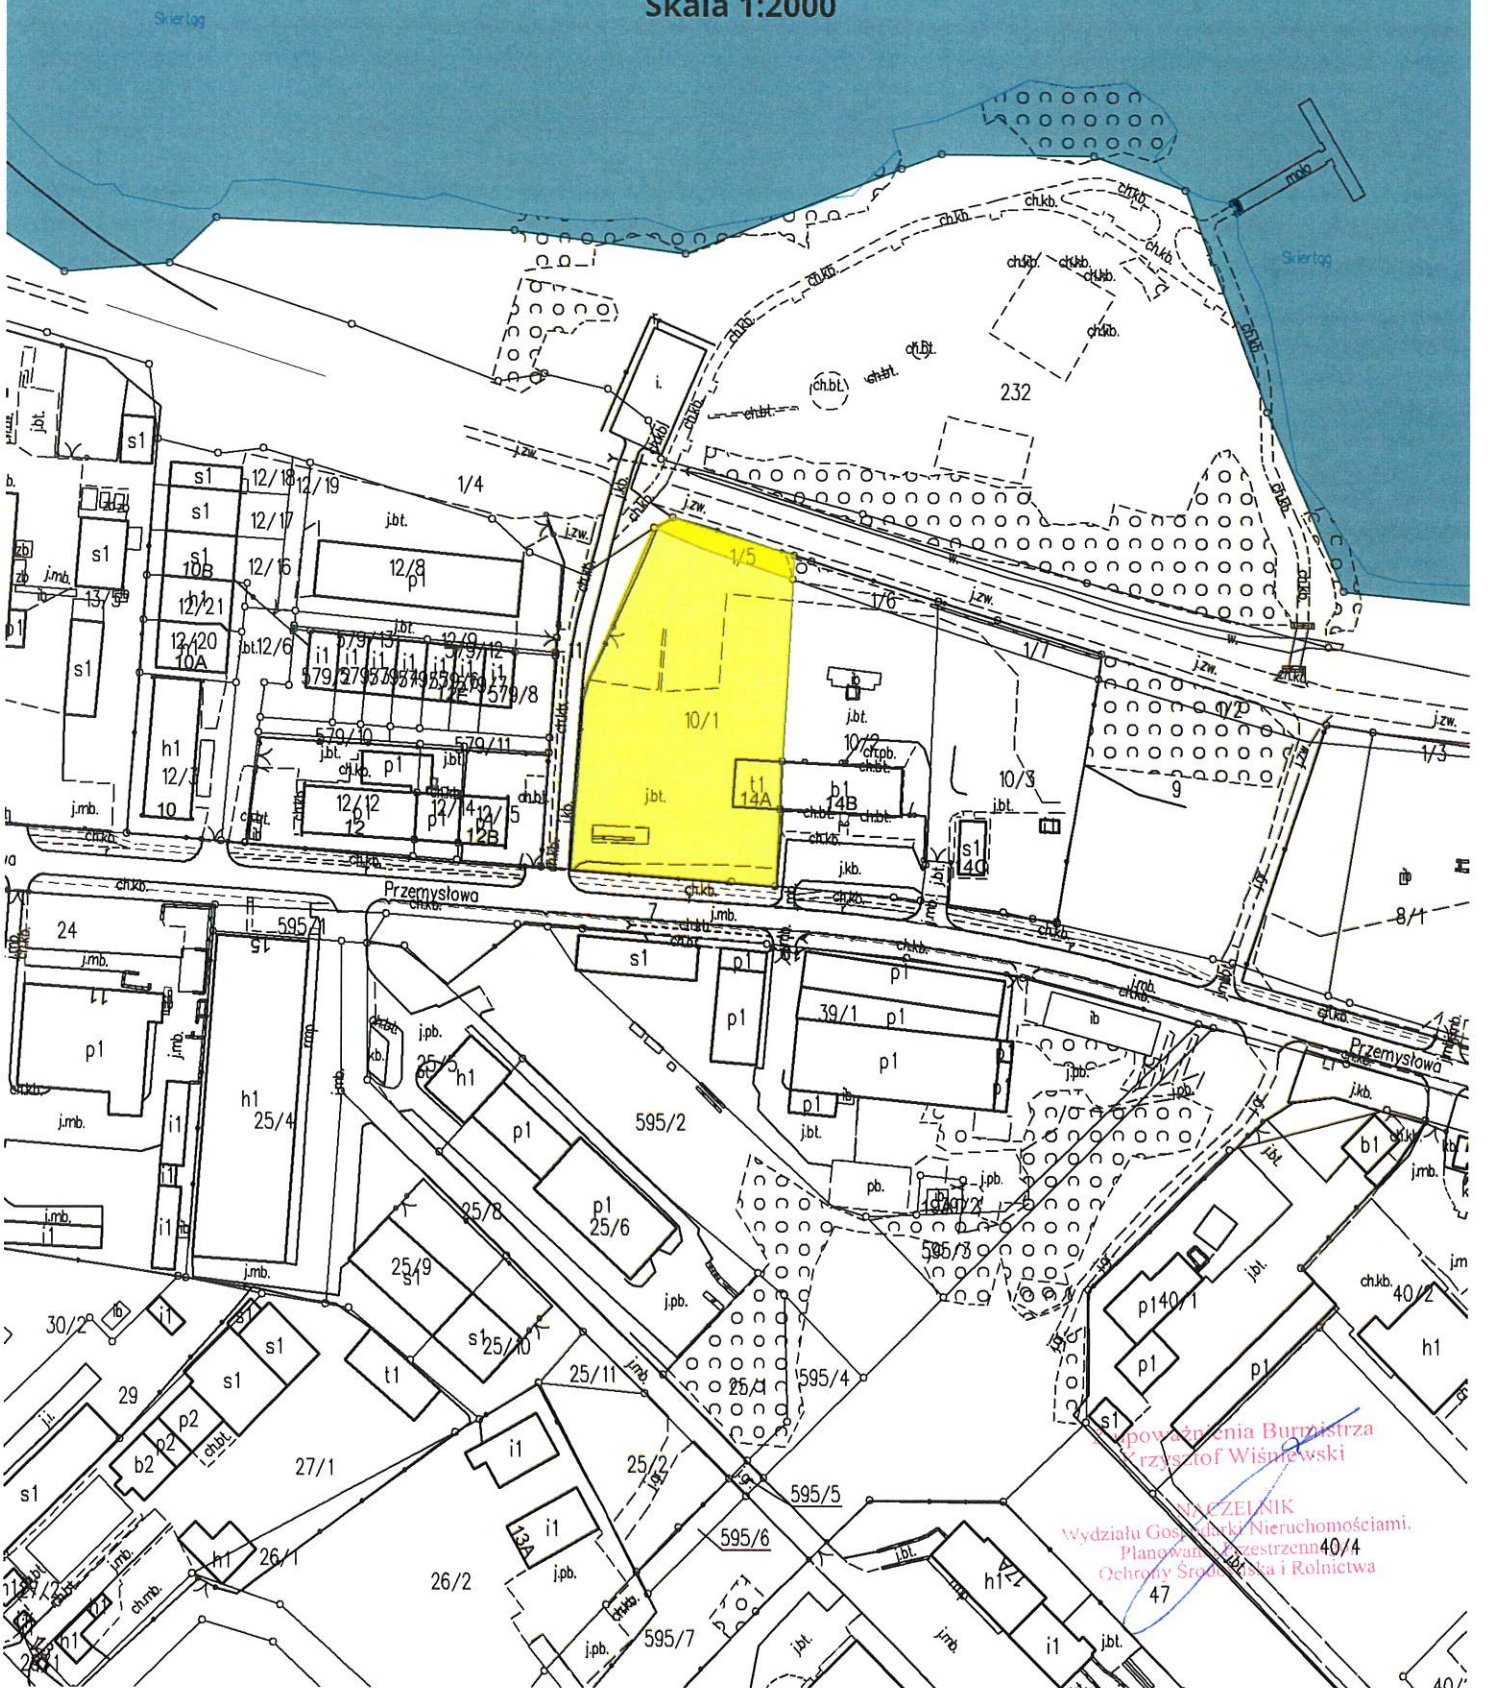

Województwo: warmińsko-mazurskie

Powiat: ostródzki

Jednostka ewidencyjna: MIASTO MORĄG

Obręb: MIASTO MORĄG NR 3

Wrys z mapy
23/171
Skala 1:2000

powołania Burmistrza
Krystof Wiśniewski

INSPEKTOR
Wydziału Gospodarki Nieruchomościami,
Planowania Przestrzennego
Ochrony Środowiska i Rolnictwa

47

40/