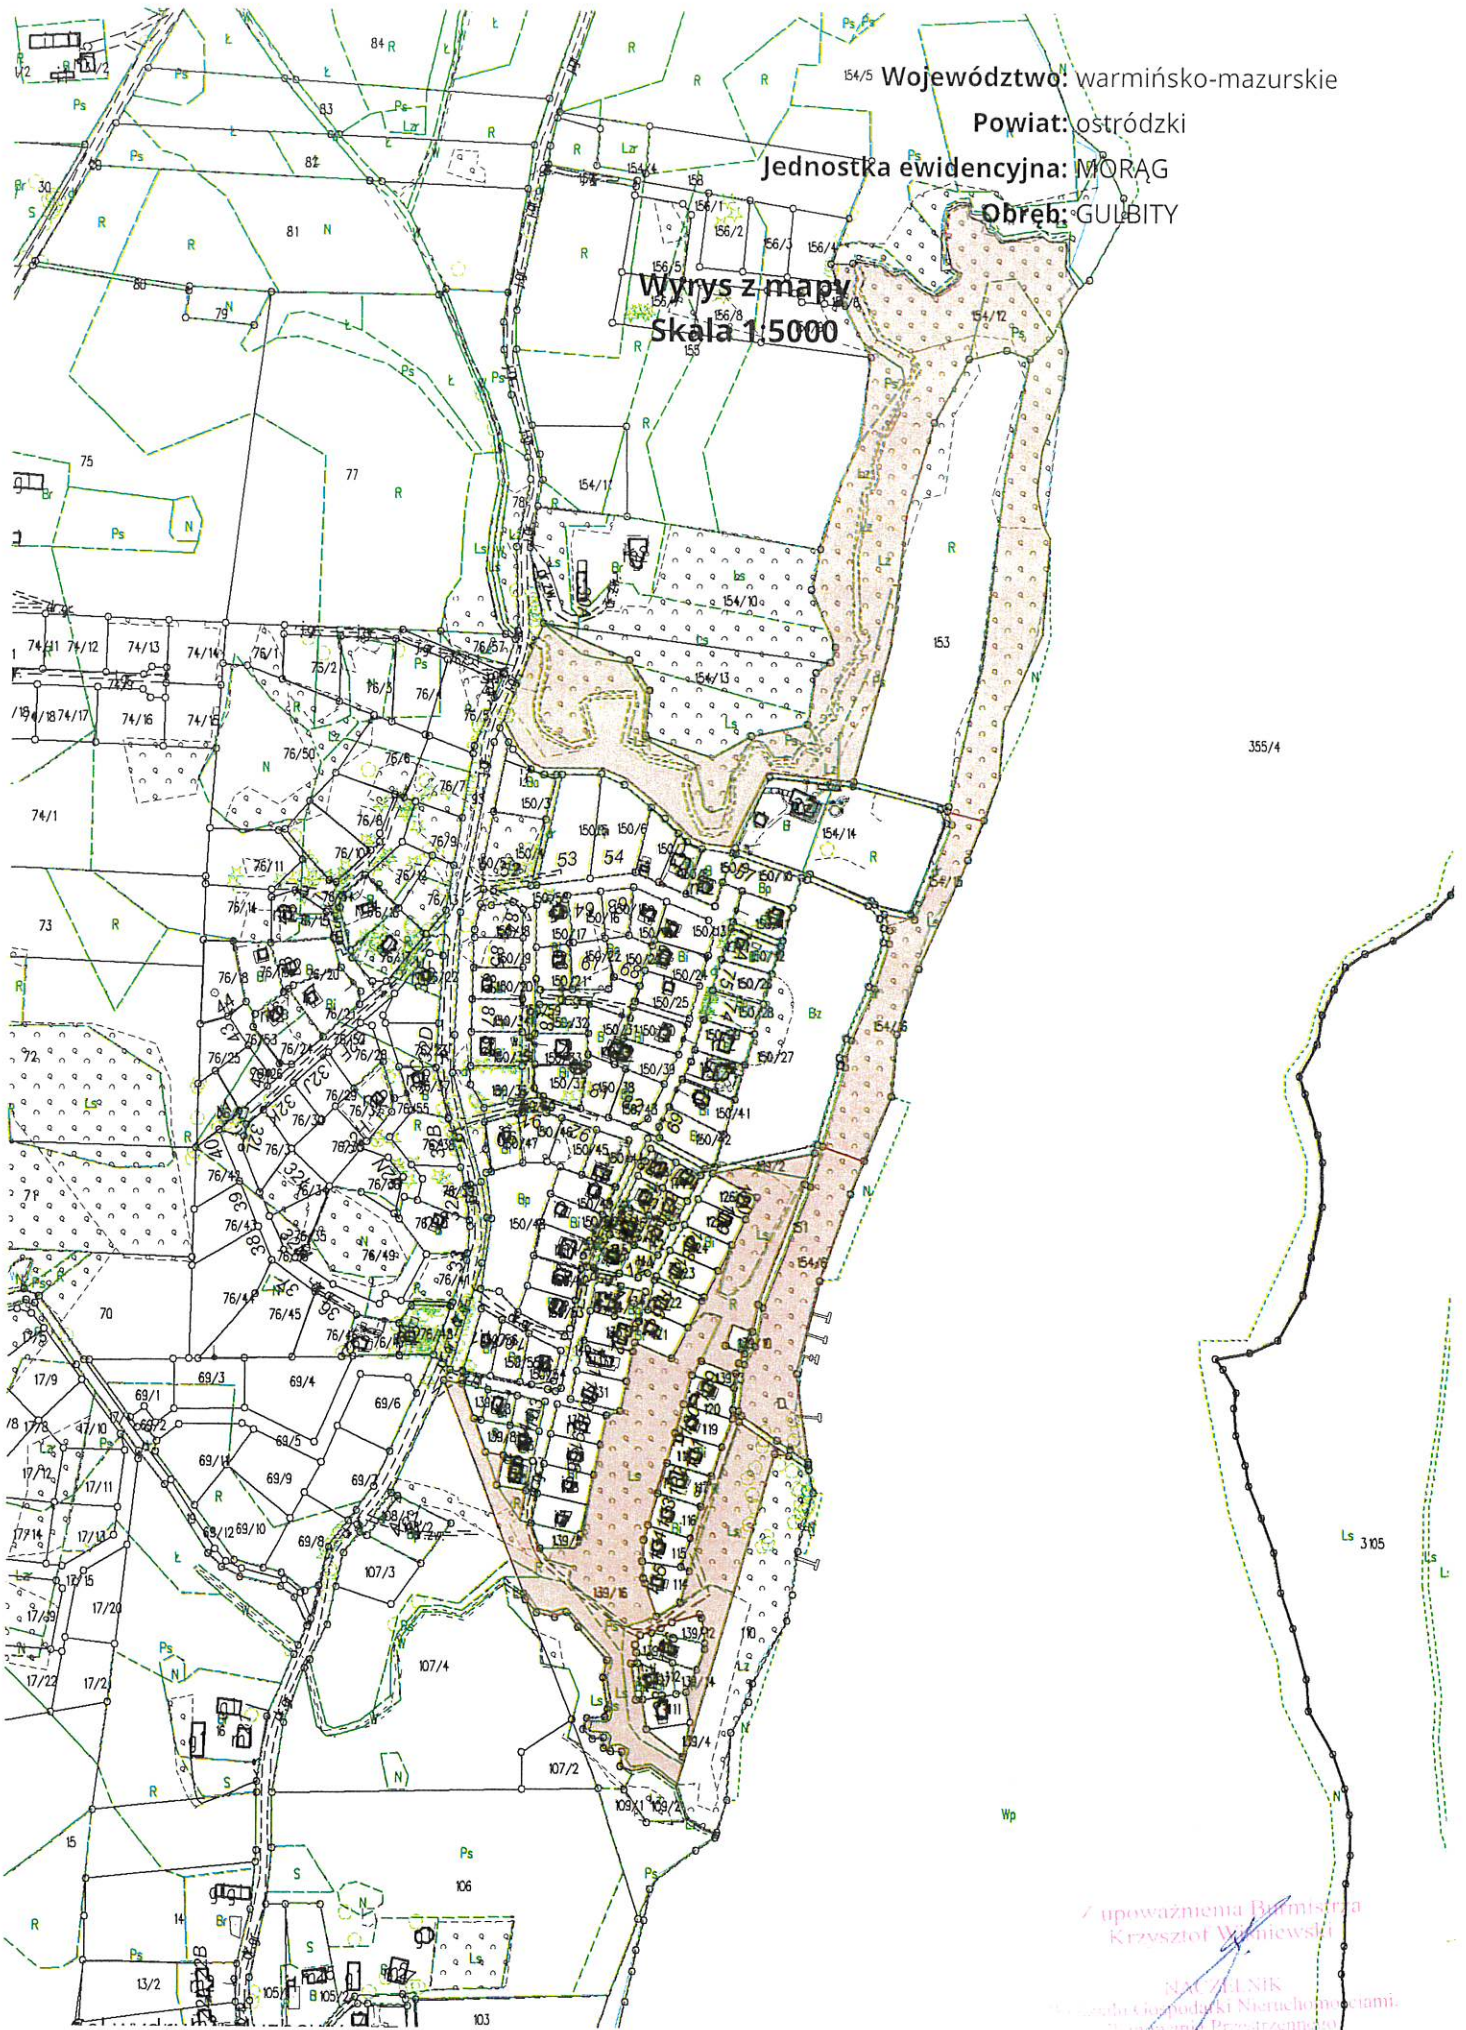

64/5 Województwo: warmińsko-mazurskie

Powiat: ostródzki

Jednostka ewidencyjna: MORAG

Obwód: GULBITY

Wrys z mapy
Skala 1:5000

355/4

Ls 3105

Wp