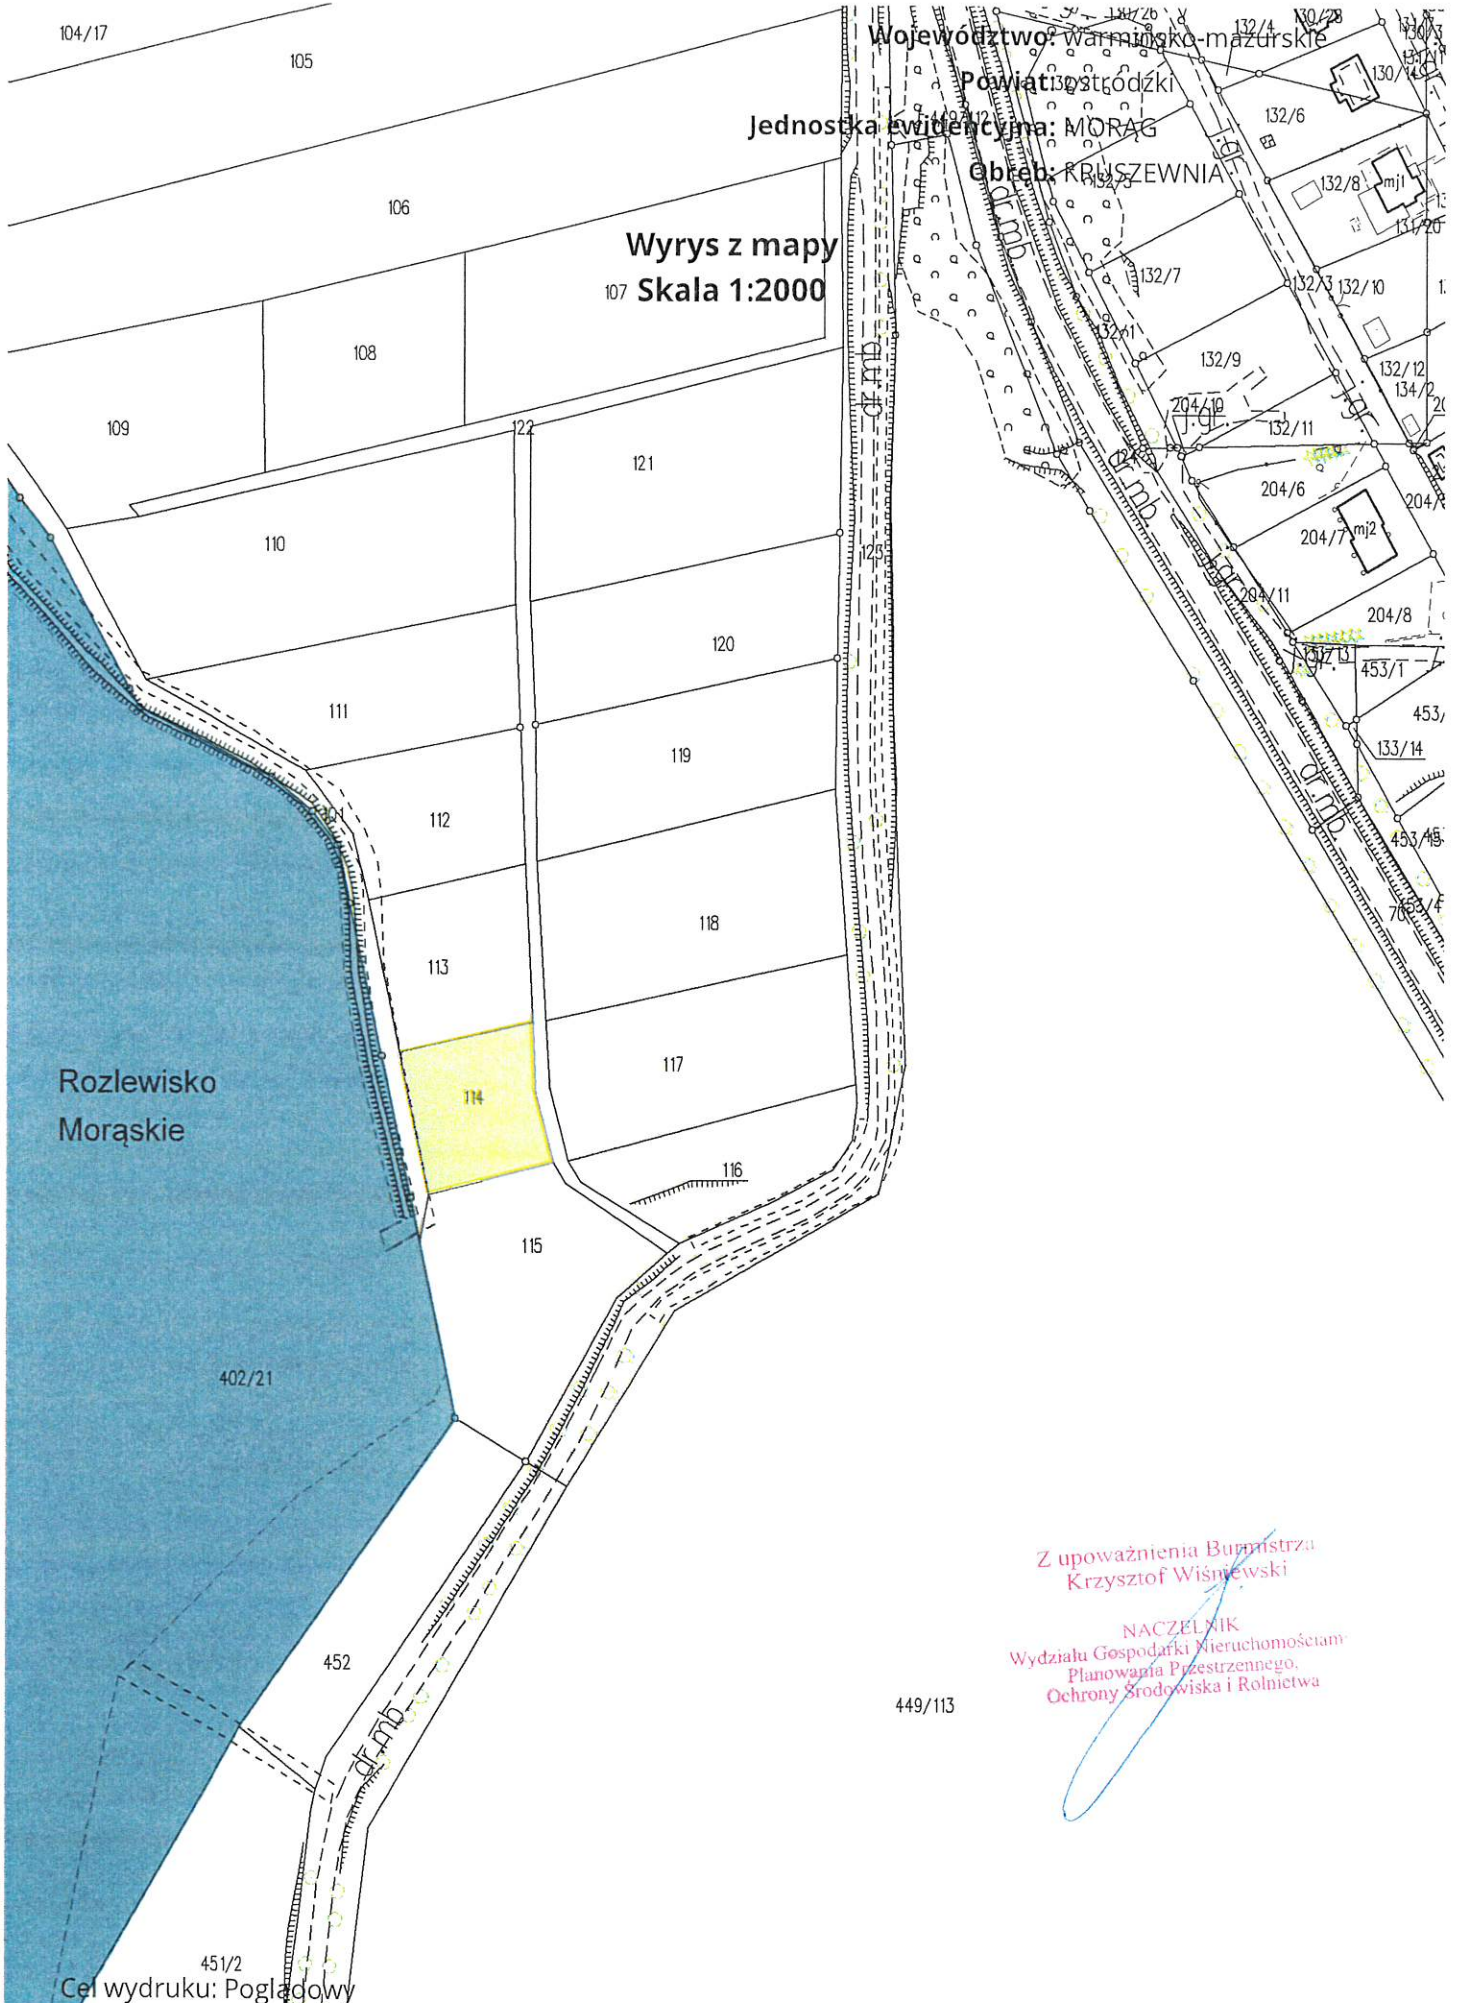

104/17

105

106

108

109

110

111

112

113

114

121

120

119

118

117

116

115

452

451/2

Cel wydruku: Poglądowy

Wyrys z mapy
Skala 1:2000

Jednostka ewidencyjna: MORAG

Obszar: KRUSZEWNIA

Województwo: warmińsko-mazurskie

Powiat: ostódzki

Z upoważnienia Burmistrza
Krzysztof Wiśniewski

NACZELNIK
Wydziału Gospodarki Nieruchomościami
Planowania Przestrzennego,
Ochrony Środowiska i Rolnictwa

449/113